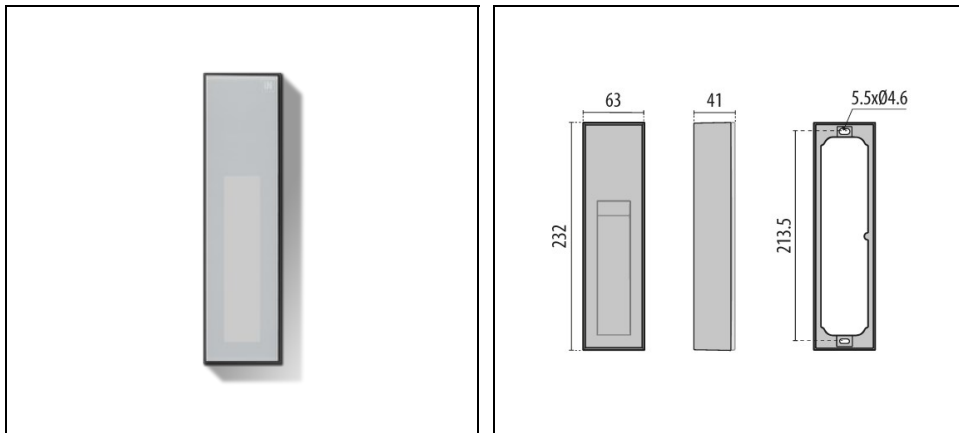

# INSERT+ 1 V SM GLASS

Bestelnr. 3118466

## Omschrijving

Wandarmatuur voor binnen en buiten, bestaande uit:

- Behuizing van spuitgietaluminium gelakt met polyester poederlak ISO 9227/12944 - ISO 9223 (C5)
- Base de fixation au mur et au plafond en aluminium peint et moulé sous pression
- Afscherming van vlak van binnen gesatineerd glas
- Pakking in slijtvast siliconen
- LED module voor netspanning 220-240V 50/60Hz beschermd tegen overbelasting tot 500 V
- Het wordt aanbevolen om een beveiliging te plaatsen tegen mogelijke overspanning van het elektriciteitsnet, ten einde de apparatuur te beschermen
- Snelle installatie met bevestigingsveren
- De modellen zijn ontwikkeld zonder zichtbare schroeven
- De GLASS versies zijn voorzien van een afscherming aan de voorkant gemaakt van gehard en gezeefdrukt glas

## Algemene informatie

Lamphouder:	LED	Lichtbron:	LED
Nominale lichtstroom [lm]:	377	Reële lichtstroom [lm]:	92
Armatuur wattage [W]:	4 W	Specifieke lichtstroom [lm/W]:	23
CRI:	80	Kleurtemperatuur [K]:	3000
Kleur / Afwerking:	AN-g6 / Antraciet / Structuur mat	IP waarde:	IP65
Impact resistance / impact energy:	IK06 1J xx3	Beschermingsklasse:	I
Optiek:	S/EW - Symmetrische extra verspreidende	Nettogewicht [kg]:	0.533
Totale lengte [mm]:	63	Totale breedte [mm]:	42
Totale hoogte [mm]:	232		