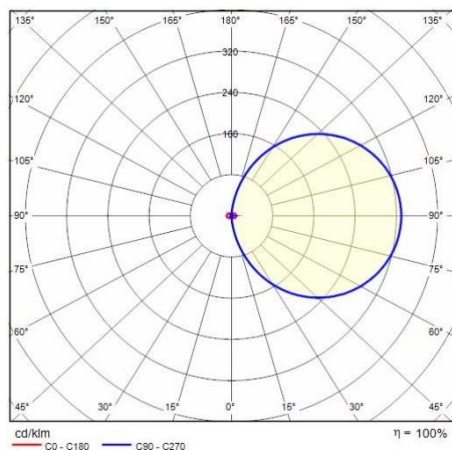

Fotometrische gegevens

Om een constante actualisering van haar producten te bevorderen, behoudt PERFORMANCE IN LIGHTING zich het recht voor om zonder voorafgaande kennisgeving, wijzigingen aan te brengen. Daarom is het altijd aan te raden om de laatste versie te lezen die op de website www.performanceinlighting.com is gepubliceerd. Geleverde lumenoutput en stroomverbruik, inclusief verliezen, zijn onderhevig aan een tolerantie van +/-7%. Tenzij anders vermeld, gelden de waarden bij een omgevingstemperatuur van 25°C. De garantievoorwaarden zijn beschikbaar op <https://www.performanceinlighting.com/qr/company/led-warranty>