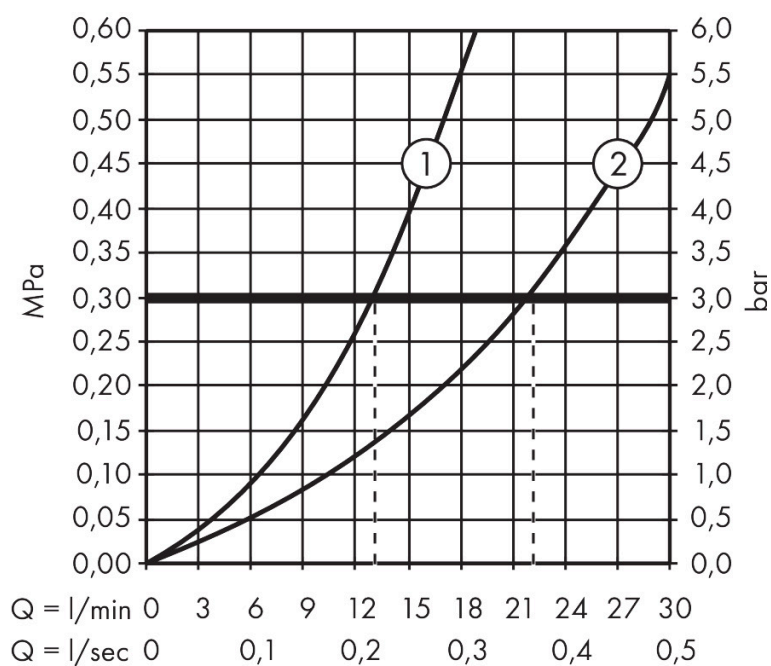

Merk	AXOR
Artikelnaam	AXOR One Bidetset Kneipp
Art.nr.	48655000
Oppervlakte	chrom
Netto prijs	481,81 EUR

Product foto

Kenmerken

- bestaat uit: bidetdouche, douchehouder, wandaansluiting, textiel doucheslang
- geschikt voor koudwateraansluiting
- Laminaire straal met straalvormer
- straal is niet verrijkt met lucht
- doucheslang met cilindrische moer aan beide zijden
- draaikoppeling voorkomt dat de slang in de knoop raakt
- lengte doucheslang: 2000 mm
- aansluiting: G $\frac{1}{2}$
- met terugslagklep
- geïntegreerde houder
- wandhouders van metaal
- afspoelbare filterring

Maat tekeningen

Merk AXOR
Artikelnaam **AXOR One** Bidetset Kneipp
Art.nr. 48655000
Oppervlakte chroom
Netto prijs 481,81 EUR

Stroomschema

De verbruikswaarden werden in overeenstemming met de praktijk met de bijbehorende armaturen (thermostaat/mengkraan/inbouwventiel) gemeten.