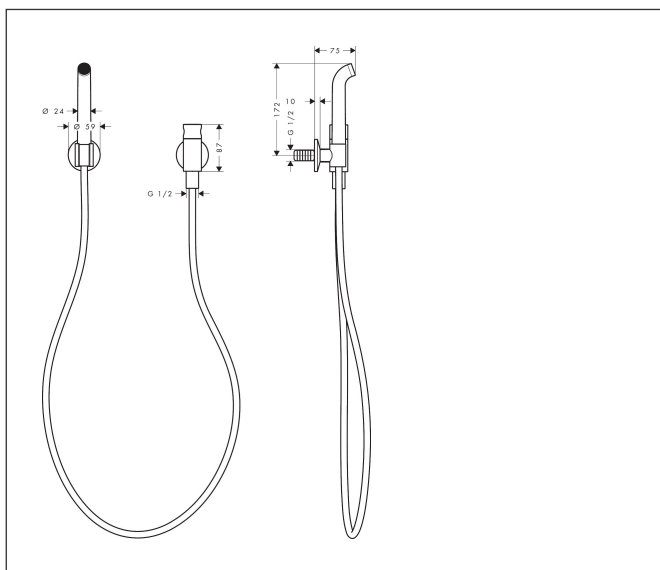

Merk	AXOR
Artikelnaam	AXOR One Bidetset Kneipp
Art.nr.	48655000
Oppervlakte	chrom
Netto prijs	481,81 EUR

Product foto

Kenmerken

- bestaat uit: bidetdouche, douchehouder, wandaansluiting, textiel doucheslang
- geschikt voor koudwateraansluiting
- Laminaire straal met straalvormer
- straal is niet verrijkt met lucht
- doucheslang met cilindrische moer aan beide zijden
- draaikoppeling voorkomt dat de slang in de knoop raakt
- lengte doucheslang: 2000 mm
- aansluiting: G $\frac{1}{2}$
- met terugslagklep
- geïntegreerde houder
- wandhouders van metaal
- afspoelbare filterring

Maat tekeningen

Merk AXOR
Artikelnaam **AXOR One** Bidetset Kneipp
Art.nr. 48655000
Oppervlakte chroom
Netto prijs 481,81 EUR

Stroomschema

De verbruikswaarden werden in overeenstemming met de praktijk met de bijbehorende armaturen (thermostaat/mengkraan/inbouwventiel) gemeten.

Merk	AXOR
Artikelnaam	AXOR One Bidetset Kneipp
Art.nr.	48655000
Oppervlakte	chromium
Netto prijs	481,81 EUR

Explosietekening voor bouwjaar: >06/25

Merk AXOR
 Artikelnaam **AXOR One** Bidetset Kneipp
 Art.nr. 48655000
 Oppervlakte chroom
 Netto prijs 481,81 EUR

Onderdelen voor bouwjaar: >06/25

Pos	Beschrijving	Art.nr.	Prijs
1	greep	85067000	34,01
2	greepadapter m. schroef	94184000	4,99
3	bovendeel	93658000	66,87
4	rozet compl.	85066000	42,22
5	O-ring 24x2	98388000	3,12
6	straalschijf	93753000	21,22
7	servicesleutel	93750000	8,01
8	terugslagklepset DW 15	94074000	13,21
9	vlakdichting	98749000	4,99
10		28261000	79,02
11	zeefdichting	94246000	3,12
12	gummi	87861000	
13	rozet compl.	85068000	
14	bevestigingsmateriaal	96179000	10,82