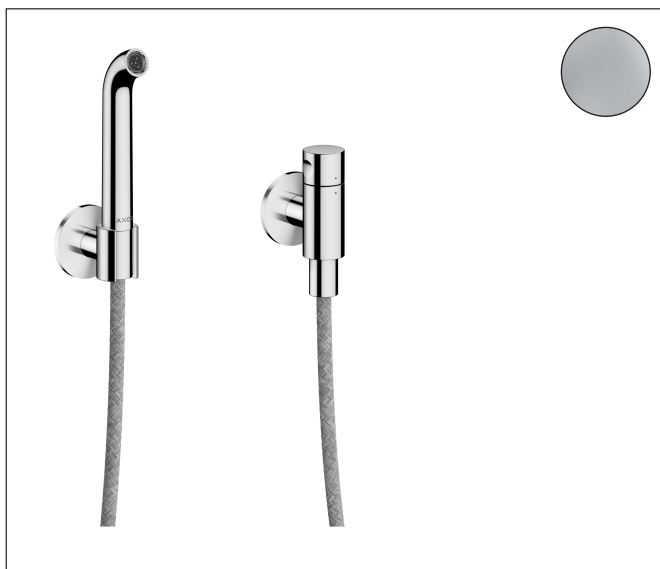

Merk	AXOR
Artikelnaam	AXOR One Bidetset Kneipp
Art.nr.	48655000
Oppervlakte	chrom
Netto prijs	481,81 EUR

Product foto

Kenmerken

- bestaat uit: bidetdouche, douchehouder, wandaansluiting, textiel doucheslang
- geschikt voor koudwateraansluiting
- Laminaire straal met straalvormer
- straal is niet verrijkt met lucht
- doucheslang met cilindrische moer aan beide zijden
- draaikoppeling voorkomt dat de slang in de knoop raakt
- lengte doucheslang: 2000 mm
- aansluiting: G $\frac{1}{2}$
- met terugslagklep
- geïntegreerde houder
- wandhouders van metaal
- afspoelbare filterring

Maat tekeningen

Merk AXOR
Artikelnaam **AXOR One** Bidetset Kneipp
Art.nr. 48655000
Oppervlakte chroom
Netto prijs 481,81 EUR

Stroomschema

De verbruikswaarden werden in overeenstemming met de praktijk met de bijbehorende armaturen (thermostaat/mengkraan/inbouwventiel) gemeten.

Merk	AXOR
Artikelnaam	AXOR One Bidetset Kneipp
Art.nr.	48655000
Oppervlakte	chromium
Netto prijs	481,81 EUR

Explosietekening voor bouwjaar: >06/25

Merk AXOR
 Artikelnaam **AXOR One** Bidetset Kneipp
 Art.nr. 48655000
 Oppervlakte chroom
 Netto prijs 481,81 EUR

Onderdelen voor bouwjaar: >06/25

Pos	Beschrijving	Art.nr.	Prijs
1	greep	85067000	34,01
2	greepadapter m. schroef	94184000	4,99
3	bovendeel	93658000	66,87
4	rozet compl.	85066000	42,22
5	O-ring 24x2	98388000	3,12
6	straalschijf	93753000	21,22
7	servicesleutel	93750000	8,01
8	terugslagklepset DW 15	94074000	13,21
9	vlakdichting	98749000	4,99
10		28261000	79,02
11	zeefdichting	94246000	3,12
12	gummi	87861000	
13	rozet compl.	85068000	
14	bevestigingsmateriaal	96179000	10,82