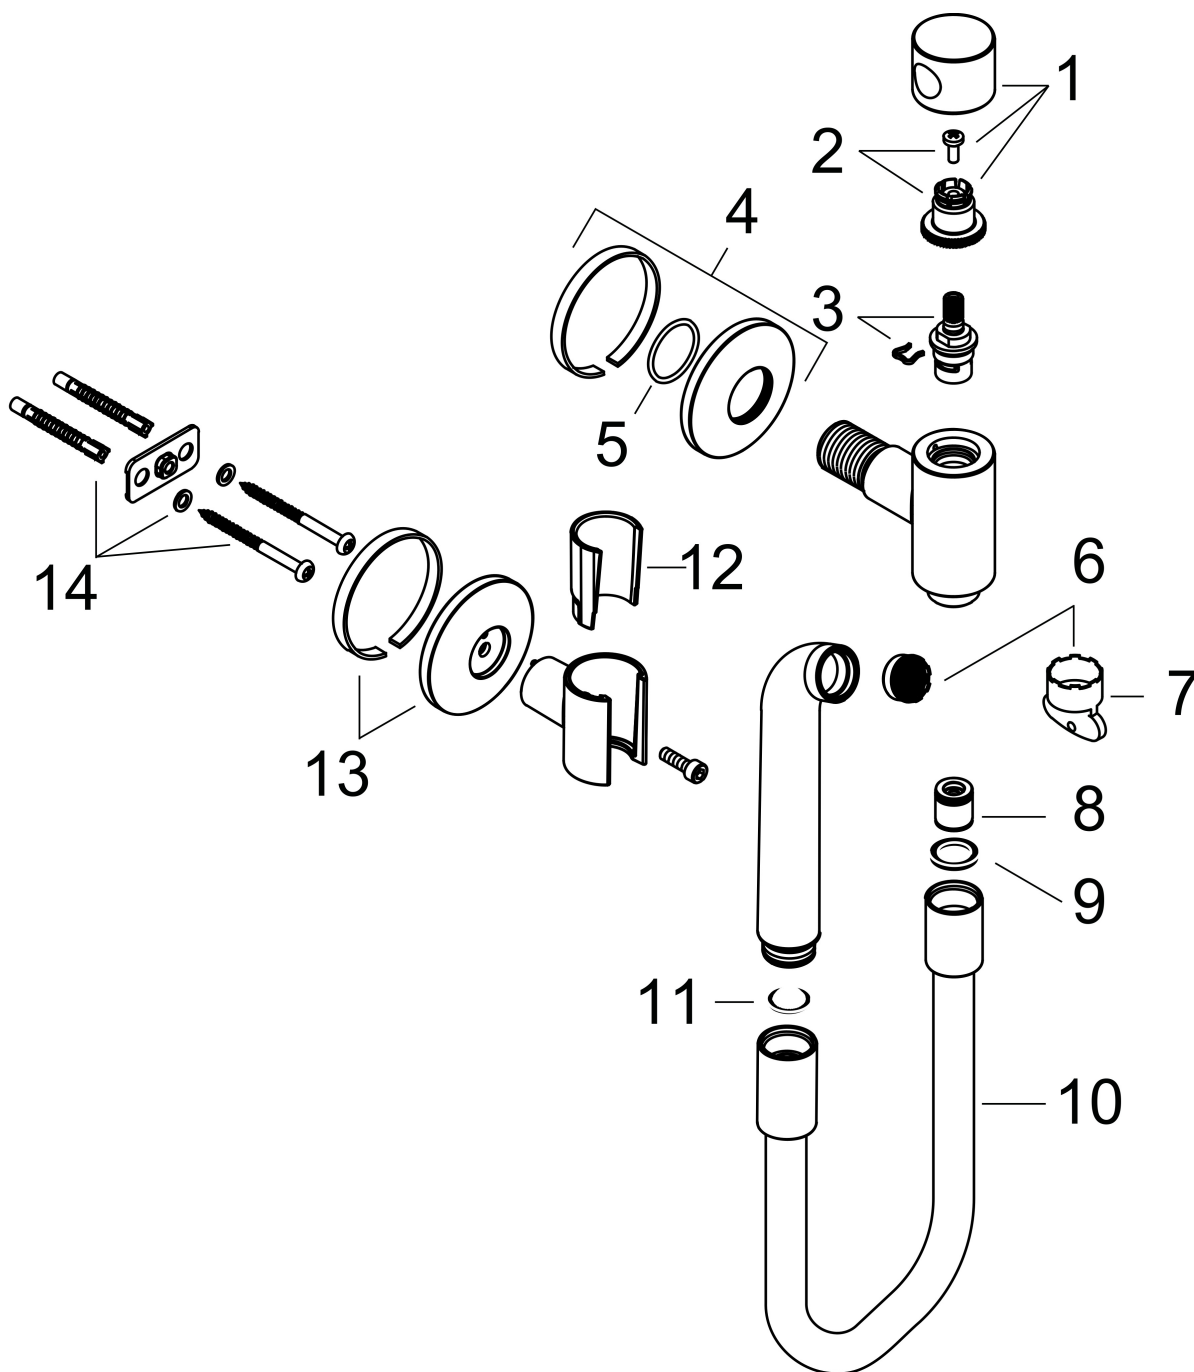

Merk	AXOR
Artikelnaam	AXOR One Bidetset Kneipp
Art.nr.	48655000
Oppervlakte	chrom
Netto prijs	481,81 EUR

Product foto

Kenmerken

- bestaat uit: bidetdouche, douchehouder, wandaansluiting, textiel doucheslang
- geschikt voor koudwateraansluiting
- Laminaire straal met straalvormer
- straal is niet verrijkt met lucht
- doucheslang met cilindrische moer aan beide zijden
- draaikoppeling voorkomt dat de slang in de knoop raakt
- lengte doucheslang: 2000 mm
- aansluiting: G $\frac{1}{2}$
- met terugslagklep
- geïntegreerde houder
- wandhouders van metaal
- afspoelbare filterring

Maat tekeningen

Merk AXOR
Artikelnaam **AXOR One** Bidetset Kneipp
Art.nr. 48655000
Oppervlakte chroom
Netto prijs 481,81 EUR

Stroomschema

De verbruikswaarden werden in overeenstemming met de praktijk met de bijbehorende armaturen (thermostaat/mengkraan/inbouwventiel) gemeten.

Merk	AXOR
Artikelnaam	AXOR One Bidetset Kneipp
Art.nr.	48655000
Oppervlakte	chromium
Netto prijs	481,81 EUR

Explosietekening voor bouwjaar: >06/25

Merk AXOR
 Artikelnaam **AXOR One** Bidetset Kneipp
 Art.nr. 48655000
 Oppervlakte chroom
 Netto prijs 481,81 EUR

Onderdelen voor bouwjaar: >06/25

Pos	Beschrijving	Art.nr.	Prijs
1	greep	85067000	34,01
2	greepadapter m. schroef	94184000	4,99
3	bovendeel	93658000	66,87
4	rozet compl.	85066000	42,22
5	O-ring 24x2	98388000	3,12
6	straalschijf	93753000	21,22
7	servicesleutel	93750000	8,01
8	terugslagklepset DW 15	94074000	13,21
9	vlakdichting	98749000	4,99
10		28261000	79,02
11	zeefdichting	94246000	3,12
12	gummi	87861000	
13	rozet compl.	85068000	
14	bevestigingsmateriaal	96179000	10,82