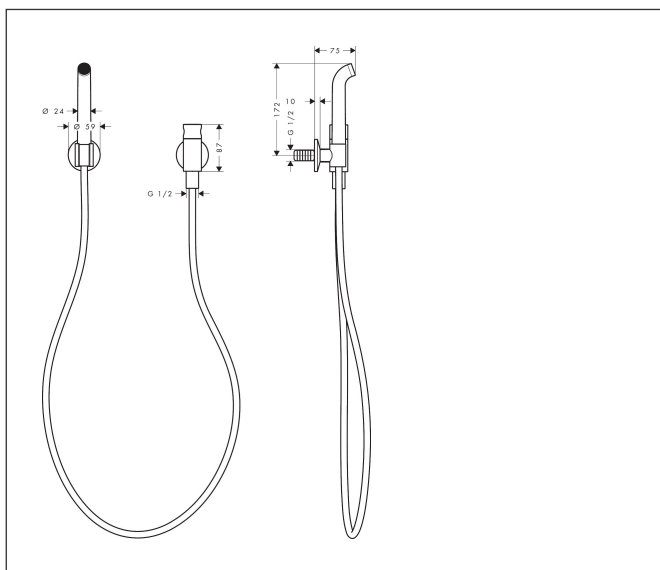

Merk	AXOR
Artikelnaam	<b>AXOR One</b> Bidetset Kneipp
Art.nr.	48655340
Oppervlakte	Brushed Black Chrome
Netto prijs	722,71 EUR

## Kenmerken

- bestaat uit: bidetdouche, douchehouder, wandaansluiting, textiel doucheslang
- geschikt voor koudwateraansluiting
- Laminaire straal met straalvormer
- straal is niet verrijkt met lucht
- doucheslang met cilindrische moer aan beide zijden
- draaikoppeling voorkomt dat de slang in de knoop raakt
- lengte doucheslang: 2000 mm
- aansluiting: G $\frac{1}{2}$
- met terugslagklep
- geïntegreerde houder
- wandhouders van metaal
- afspoelbare filterring

## Maat tekeningen

Merk AXOR  
 Artikelnaam **AXOR One** Bidetset Kneipp  
 Art.nr. 48655340  
 Oppervlakte Brushed Black Chrome  
 Netto prijs 722,71 EUR

## Onderdelen voor bouwjaar: >06/25

Pos	Beschrijving	Art.nr.	Prijs
1	greep	85067000	34,01
2	greepadapter m. schroef	94184000	4,99
3	bovendeel	93658000	66,87
4	rozet compl.	85066000	42,22
5	O-ring 24x2	98388000	3,12
6	straalschijf	93753000	21,22
7	servicesleutel	93750000	8,01
8	terugslagklepset DW 15	94074000	13,21
9	vlakdichting	98749000	4,99
10		28261000	79,02
11	zeefdichting	94246000	3,12
12	gummi	87861000	
13	rozet compl.	85068000	
14	bevestigingsmateriaal	96179000	10,82