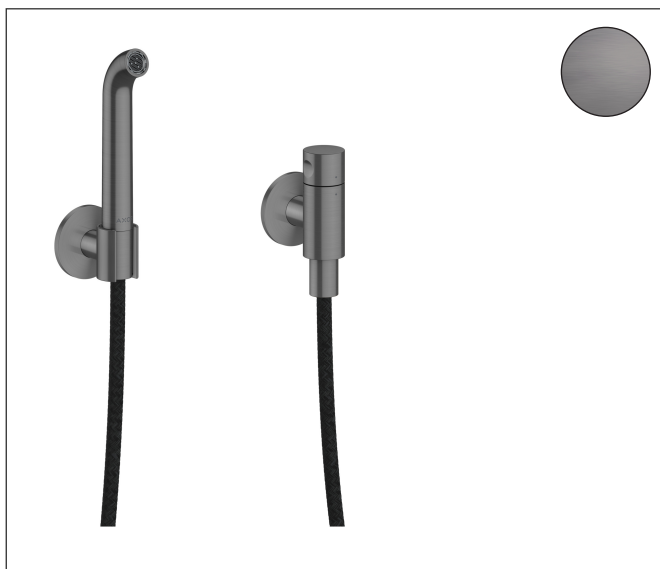

Merk	AXOR
Artikelnaam	<b>AXOR One</b> Bidetset Kneipp
Art.nr.	48655340
Oppervlakte	Brushed Black Chrome
Netto prijs	722,71 EUR

## Kenmerken

- bestaat uit: bidetdouche, douchehouder, wandaansluiting, textiel doucheslang
- geschikt voor koudwateraansluiting
- Laminaire straal met straalvormer
- straal is niet verrijkt met lucht
- doucheslang met cilindrische moer aan beide zijden
- draaikoppeling voorkomt dat de slang in de knoop raakt
- lengte doucheslang: 2000 mm
- aansluiting: G $\frac{1}{2}$
- met terugslagklep
- geïntegreerde houder
- wandhouders van metaal
- afspoelbare filterring

## Maat tekeningen

Merk AXOR  
 Artikelnaam **AXOR One** Bidetset Kneipp  
 Art.nr. 48655340  
 Oppervlakte Brushed Black Chrome  
 Netto prijs 722,71 EUR

## Explosietekening voor bouwjaar: >06/25

Merk AXOR  
 Artikelnaam **AXOR One** Bidetset Kneipp  
 Art.nr. 48655340  
 Oppervlakte Brushed Black Chrome  
 Netto prijs 722,71 EUR