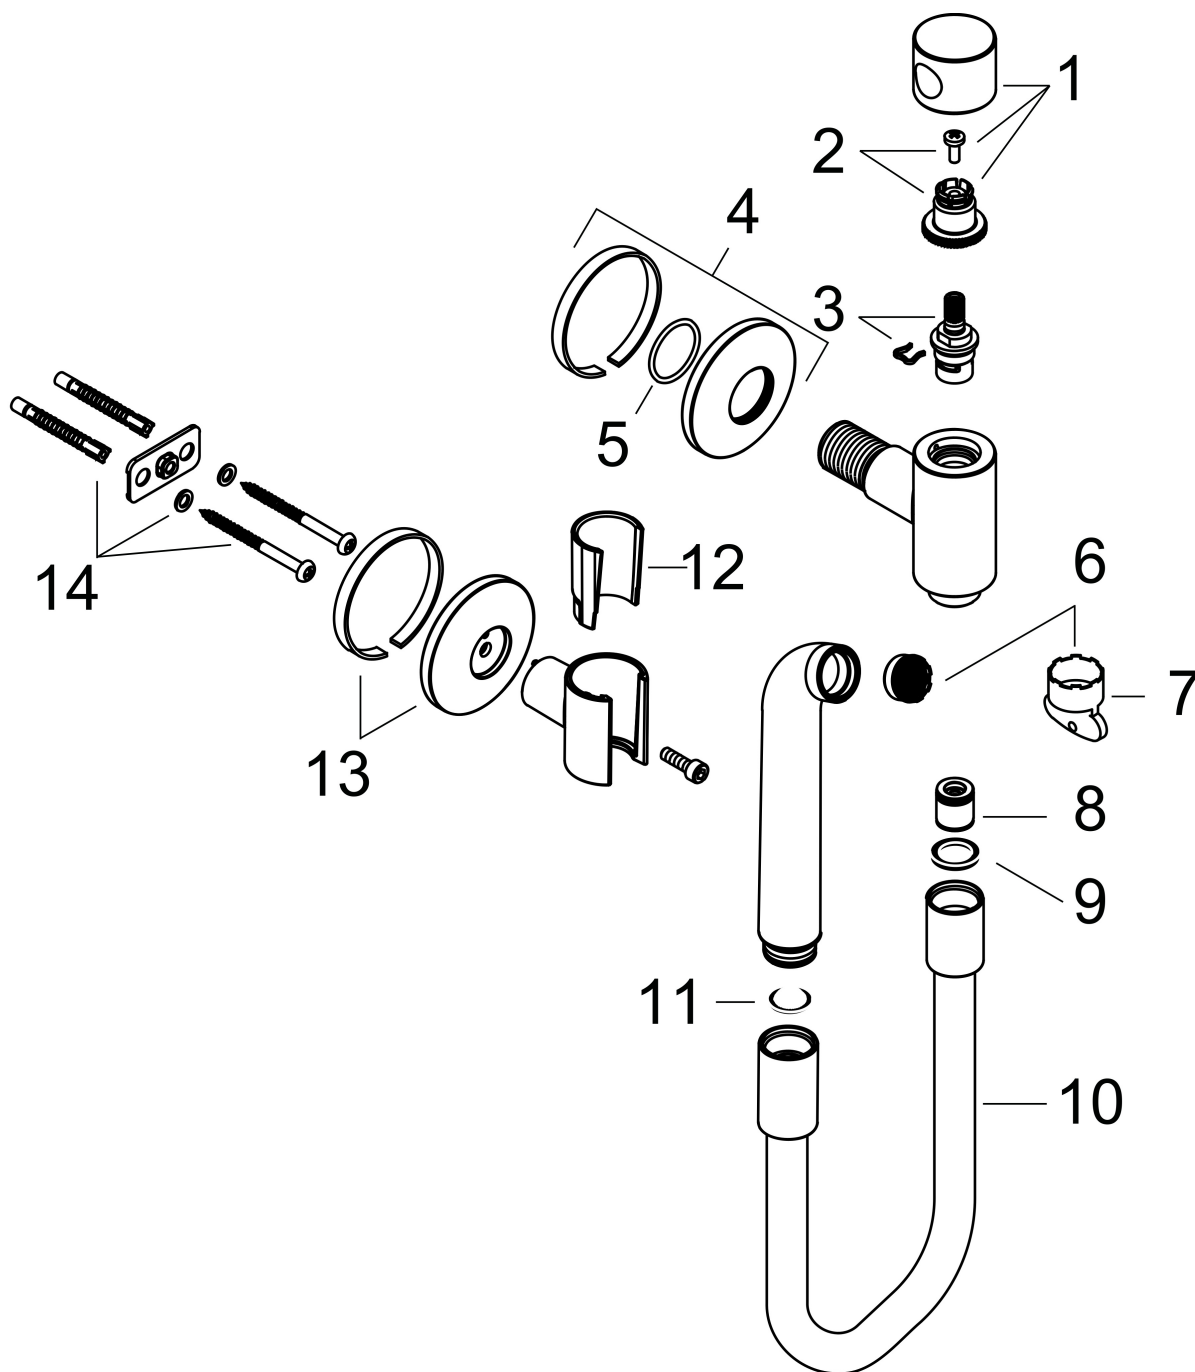

## Kenmerken

- bestaat uit: bidetdouche, douchehouder, wandaansluiting, textiel doucheslang
- geschikt voor koudwateraansluiting
- Laminaire straal met straalvormer
- straal is niet verrijkt met lucht
- doucheslang met cilindrische moer aan beide zijden
- draaikoppeling voorkomt dat de slang in de knoop raakt
- lengte doucheslang: 2000 mm
- aansluiting: G $\frac{1}{2}$
- met terugslagklep
- geïntegreerde houder
- wandhouders van metaal
- afspoelbare filterring

## Maat tekeningen

Merk AXOR  
 Artikelnaam **AXOR One** Bidetset Kneipp  
 Art.nr. 48655340  
 Oppervlakte Brushed Black Chrome  
 Netto prijs 722,71 EUR

## Explosietekening voor bouwjaar: >06/25

Merk AXOR  
 Artikelnaam **AXOR One** Bidetset Kneipp  
 Art.nr. 48655340  
 Oppervlakte Brushed Black Chrome  
 Netto prijs 722,71 EUR

## Onderdelen voor bouwjaar: >06/25

Pos	Beschrijving	Art.nr.	Prijs
1	greep	85067000	34,01
2	greepadapter m. schroef	94184000	4,99
3	bovendeel	93658000	66,87
4	rozet compl.	85066000	42,22
5	O-ring 24x2	98388000	3,12
6	straalschijf	93753000	21,22
7	servicesleutel	93750000	8,01
8	terugslagklepset DW 15	94074000	13,21
9	vlakdichting	98749000	4,99
10		28261000	79,02
11	zeefdichting	94246000	3,12
12	gummi	87861000	
13	rozet compl.	85068000	
14	bevestigingsmateriaal	96179000	10,82