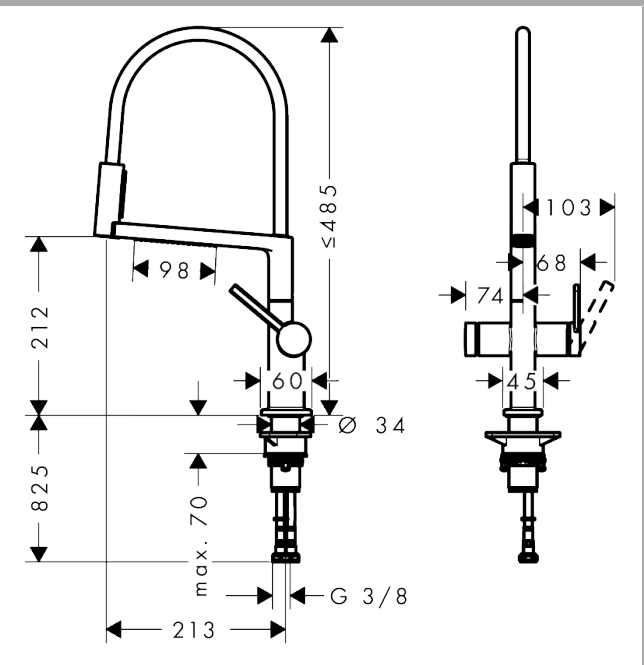

Talis Select M54 PowderSpray
ééngreeps keukenkraan Semi-Pro 3jet
 Finish: **rvs look** Artikelnummer: **72861800**

Beschrijving

- draaibereik verstelbaar in vier stappen 60°, 110°, 150° of 360°
- PowderSpray, douchestraal, laminaire straal
- draaibare arm kan onafhankelijk van de Movaflex-slang worden bewogen
- douchestraal is aan de voorkant vast te zetten, wisseling van straal door één druk op de knop en straal wordt uitgezet door het sluiten van de greep.
- Select knop voor een comfortabele overstap van Powder Spray naar de frontale straal
- MagFit magnetische douchehouder
- maximale doorstroomhoeveelheid bij 3 bar: 5,6 l/min
- keramisch kardoes
- eenvoudige montage dankzij de G 3/8 flexibele aansluitslangen
- boren van een kraangat Ø 35 vereist
- Movaflex-slang is flexibel draaibaar (360°)
- textiel slang van hoge kwaliteit met vlechtwerk
- garens gemaakt van gerecycled PET
- warm, katoenachtig materiaal voelt heerlijk aan op de huid

Artikeldetails

Vrijblijvende advies verkoopprijs excl. BTW	572,00 €
Vrijblijvende advies verkoopprijs incl. BTW	692,12 €

Technologie

Productfoto

Maattekening

Talis Select M54 PowderSpray
 ééngreeps keukenkraan Semi-Pro 3jet
 Finish: rvs look Artikelnummer: 72861800

Doorstroomdiagram