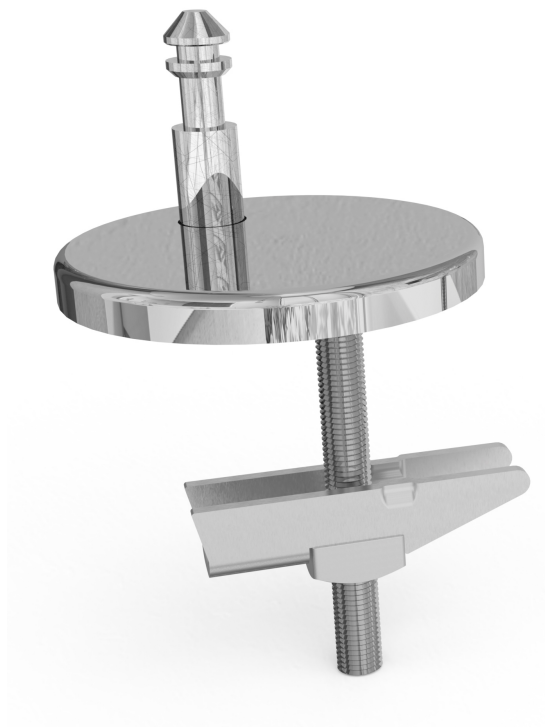

Technisch Datablad

Code

1409260175

Merk (product)

WISA

Omschrijving (product)Scharnierset topfix toiletzitting Star/Star S

Kenmerken ETIM productclassificatie

Materiaal	Roestvaststaal (RVS)
Kleur	Roestvaststaal (RVS)
Scharnierend	Nee
Scharnier vertragend	Nee