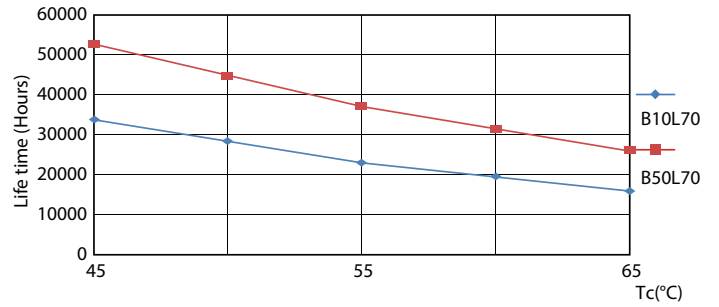

LifetimeVsTc

CorePro LEDtube InstantFit HF T5

Levensduur