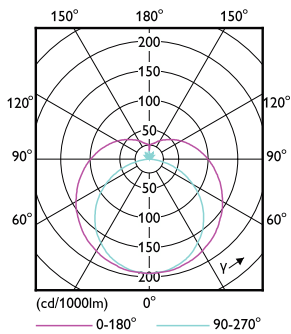

Maatschets

Product

CorePro LEDtube HF 1500mm HO 26.7W 830T5

CorePro LEDtube InstantFit HF T5

Fotometrische gegevens

General uniform lighting - CorePro LEDtube HF 1500mm HO 26.7W 830T5

Spectral Power Distribution Colour - CorePro LEDtube HF 1500mm HO 26.7W 830T5