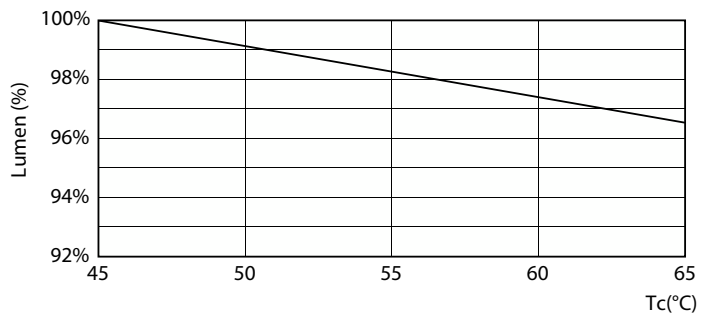

Lumen Maintenance Diagram - CorePro LEDtube HF 1500mm HO 26.7W 830T5