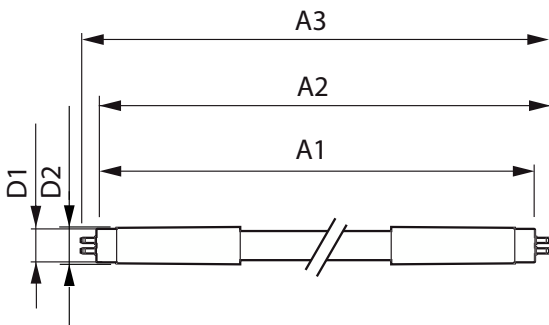

CorePro LEDtube InstantFit HF T5

Max. lampnr. op MCB B type 16A – EM-voorschakelapparaat zonder compensatiecondensator.	-
Max. lampnr. op MCB B type 16 A – EM-voorschakelapparaat met compensatiecondensator.	-
Compatibiliteit met VSA	HF
Operationele temperatuur	
Omgevingstemperatuurbereik	-20 tot +45 °C
T-behuizing maximaal (nom.)	45 °C
Dimbaarheid en regelsystemen	
Dimbaar	Nee
Eigenschappen behuizing en afmetingen	
Lampafwerking	Mat
Lampmateriaal	Glas
Productlengte	1.500 mm
Lampvorm	T5
Keurmerken en classificaties	
Energie-efficiëntieklasse	E
Energiebesparend product	Ja

Keurmerken	Conform RoHS KEMA Keurcertificaat
Energieverbruik kWh/1.000 uur	27 kWh
EPREL-registratienummer	1857687
CE-markering	Ja
Conform EU RoHS-richtlijn	Ja
Productgegevens	
Productnaam voor bestelling	CorePro LEDtube HF 1500mm HO 26.7W 830T5
Volledige productnaam	CorePro LEDtube HF 1500mm HO 26.7W 830T5
Full EOC	872016929564300
Bestelcode	8720169295643
Materiaalnr. (12NC)	929003775302
Lokale code	8720169295643
Numerator - Aantal per pak	1
Nettogewicht (per stuk)	0,196 kg
EAN/UPC - product/behuizing	8720169295643
Numerator - Dozen per buitendoos	10
EAN/UPC - Case	8720169295650

Maatschets

Product

CorePro LEDtube HF 1500mm HO 26.7W 830T5