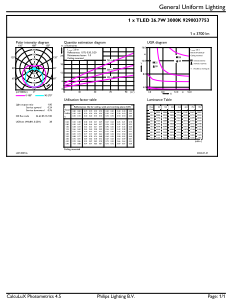

Keurmerken	Conform RoHS KEMA Keurcertificaat
Energieverbruik kWh/1.000 uur	27 kWh
EPREL-registratienummer	1857687
CE-markering	Ja
Conform EU RoHS-richtlijn	Ja
Productgegevens	
Productnaam voor bestelling	CorePro LEDtube HF 1500mm HO 26.7W 830T5
Volledige productnaam	CorePro LEDtube HF 1500mm HO 26.7W 830T5
Full EOC	872016929564300
Bestelcode	8720169295643
Materiaalnr. (12NC)	929003775302
Lokale code	8720169295643
Numerator - Aantal per pak	1
Nettogewicht (per stuk)	0,196 kg
EAN/UPC - product/behuizing	8720169295643
Numerator - Dozen per buitendoos	10
EAN/UPC - Case	8720169295650

Maatschets

Product

CorePro LEDtube HF 1500mm HO 26.7W 830T5

CorePro LEDtube InstantFit HF T5

Fotometrische gegevens

General uniform lighting - CorePro LEDtube HF 1500mm HO 26.7W 830T5

Spectral Power Distribution Colour - CorePro LEDtube HF 1500mm HO 26.7W 830T5

Light Distribution Diagram - CorePro LEDtube HF 1500mm HO 26.7W 830T5

Levensduur

Life Expectancy Diagram

Lumen Maintenance Diagram - CorePro LEDtube HF 1500mm HO 26.7W 830T5

CorePro LEDtube InstantFit HF T5