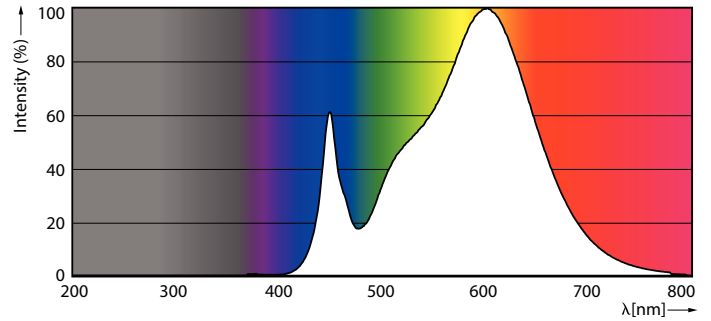

Spectral Power Distribution Colour - CorePro LEDtube HF 1500mm HO 26.7W 830T5