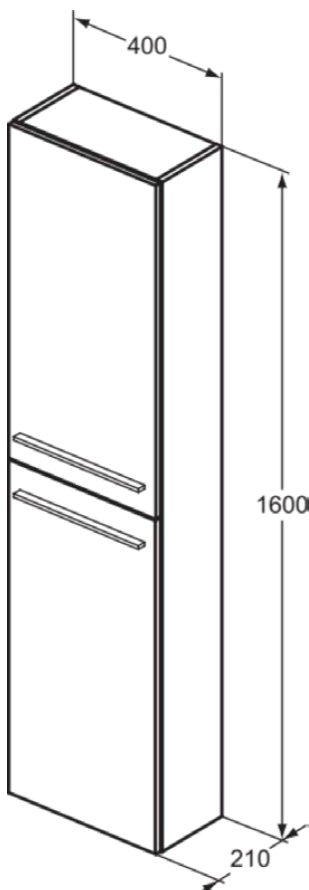

I.LIFE S

T5288DU

I.LIFE S | Kast 400x210x1600 mm in wit afwerking, 2 deuren | Voorgemonteerd, Duurzaam geproduceerd hout

Afbeelding & technische tekening

Algemene informatie

Productcategorie:	Meubels
Producttype:	Kast
Merk:	Ideal Standard
Collectie:	I.LIFE S
Ontwerper:	Palomba Serafini Associati
Colour:	DU - Wit
Afwerking van het oppervlak:	mat
Hoogte (mm):	1600
Breedte (mm):	400
Lengte / sprong (mm):	210
Bevestigingswijze:	Bevestigingsset
Nettogewicht (kg):	24.08
EAN-code:	8014140502845

Kenmerken

Voorgemonteerd

Duurzaam geproduceerd hout

Downloads

- [Installation Guide](#)
- [Spare Parts List](#)

Product specificaties

Aantal glazen legplanken:	4
Aantal legplanken (totaal):	5
Aantal houten legplanken:	1
Kleurcode:	DU
Kleuromschrijving:	wit
Hoekmodel:	Nee
Gre(e)p(en):	Handgreep(en) vereist
Verstelbare montagevoeten:	Nee
Materiaalkwaliteit legplank(en):	Gehard veiligheidsglas
Aantal deuren (totaal):	2
Aantal deuren (links openend):	0
Aantal deuren (rechts openend):	2
Aantal laden (totaal):	0
Aantal externe laden:	0
Aantal interne laden:	0
Aantal open vakken:	0
Aantal legplanken:	5
Aantal schuifdeuren:	0
Aantal draaideuren:	0
PVD technologie:	Nee
Omkeerbare deur:	Nee
Ruimtebesparend model:	Nee

I.LIFE S

T5288DU

I.LIFE S | Kast 400x210x1600 mm in wit afwerking, 2 deuren | Voorgemonteerd, Duurzaam geproduceerd hout

Product specificaties

Afwerking van het oppervlak:	mat
Duurzaam geproduceerd hout:	Ja
Type model:	Hoog
Met grepen:	Ja
Met binnenverlichting:	Nee
Met potenset:	Nee
Met spiegel:	Nee
Met stopcontact:	Nee
Met schakelaar:	Nee
Met handdoekhouder:	Nee
Met wasmand:	Nee
Inclusief bevestigingsmateriaal:	Ja
Bevestigingswijze:	Bevestigingsset
Bevestigingswijze:	Wand