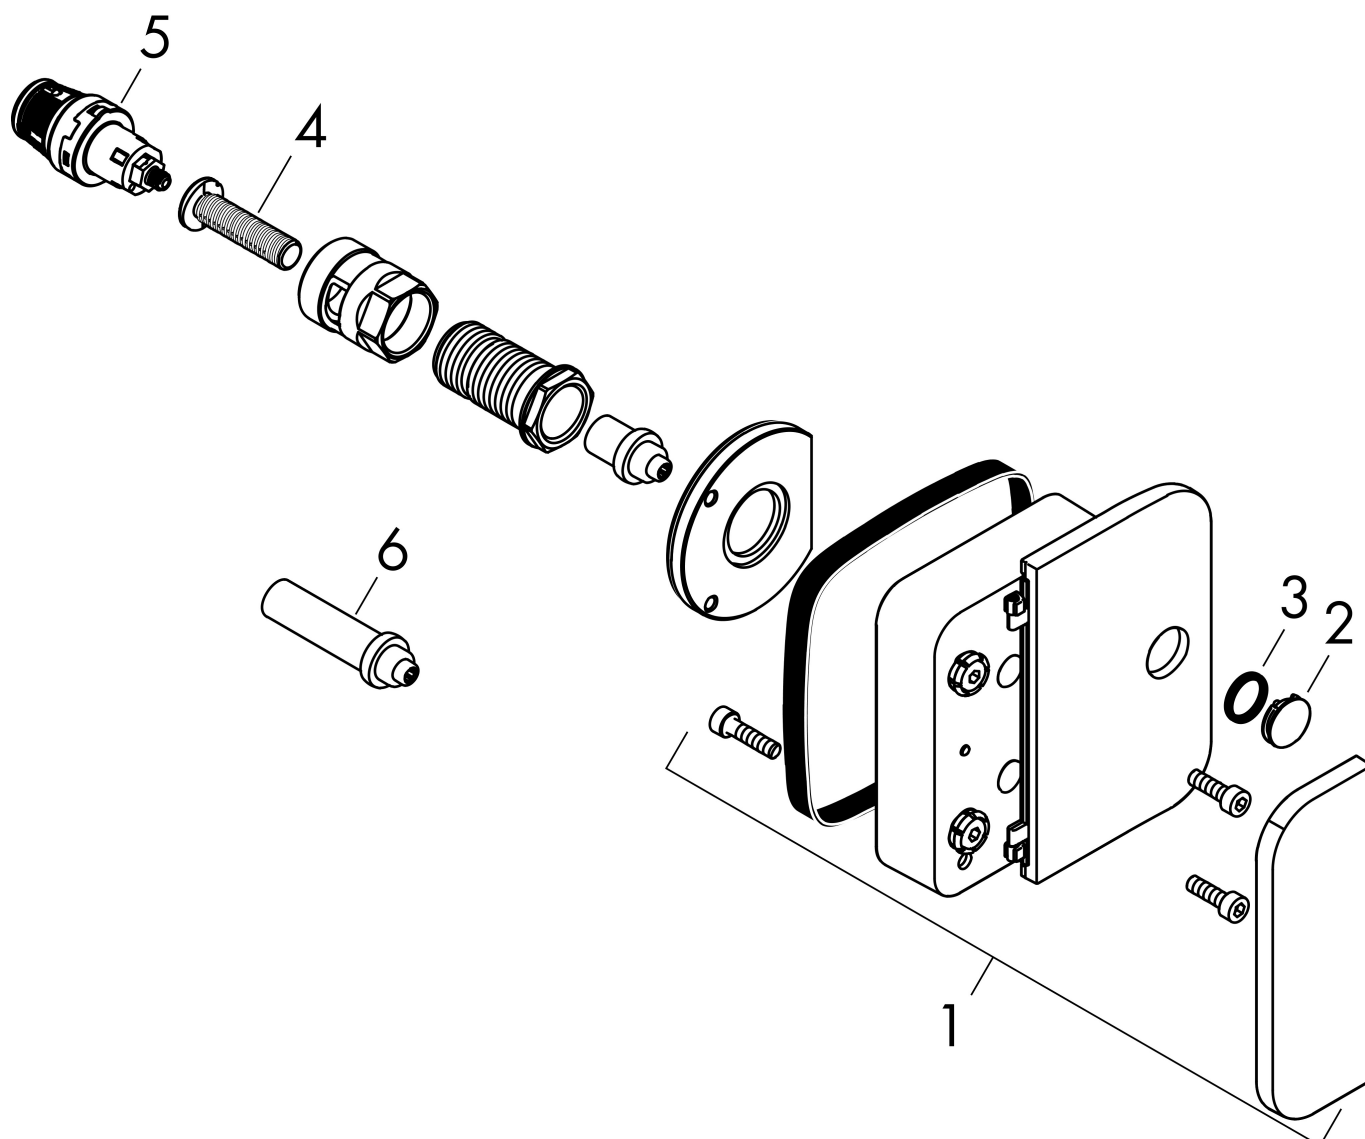

Merk	AXOR
Artikelnaam	AXOR One stopkraan inbouw
Art.nr.	45771140
Oppervlakte	Brushed Bronze
Netto prijs	624,24 EUR

Explosietekening voor bouwjaar: >11/16

Merk AXOR
Artikelnaam **AXOR One** stopkraan inbouw
Art.nr. 45771140
Oppervlakte Brushed Bronze
Netto prijs 624,24 EUR

Onderdelen voor bouwjaar: >11/16

Pos	Beschrijving	Art.nr.	Prijs
1	rozet met greep	92743140	450,60
2	symboolset	92541130	137,30
3	O-ring 13x2	98128000	3,00
4	Select-Adapter	92219000	4,80
5	verlengset 25 mm	93421000	52,00
6	bovendeel	95758000	91,50
a	Inbouwdelen	45770180	278,41