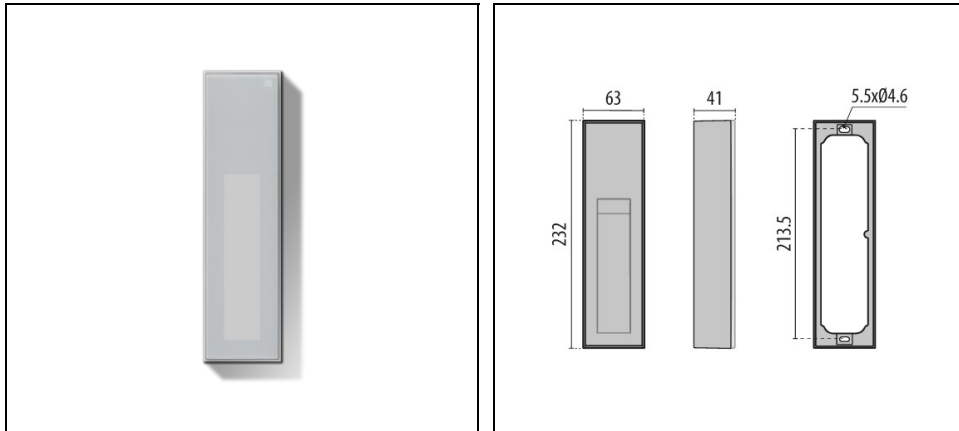

# INSERT+ 1 V SM GLASS

Bestelnr. 3118468

## Omschrijving

Wandarmatuur voor binnen en buiten, bestaande uit:

- Behuizing van spuitgietaluminium gelakt met polyester poederlak ISO 9227/12944 - ISO 9223 (C5)
- Base de fixation au mur et au plafond en aluminium peint et moulé sous pression
- Afscherming van vlak van binnen gesatineerd glas
- Pakking in slijtvast siliconen
- LED module voor netspanning 220-240V 50/60Hz beschermd tegen overbelasting tot 500 V
- Het wordt aanbevolen om een beveiliging te plaatsen tegen mogelijke overspanning van het elektriciteitsnet, ten einde de apparatuur te beschermen
- Snelle installatie met bevestigingsveren
- De modellen zijn ontwikkeld zonder zichtbare schroeven
- De GLASS versies zijn voorzien van een afscherming aan de voorkant gemaakt van gehard en gezeefdrukt glas

## Algemene informatie

Lamphouder:	LED	Lichtbron:	LED
Nominale lichtstroom [lm]:	418	Reële lichtstroom [lm]:	98
Armatuur wattage [W]:	4 W	Specifieke lichtstroom [lm/W]:	25
CRI:	80	Kleurtemperatuur [K]:	4000
Kleur / Afwerking:	WH-87 / Wit / Structuur mat	IP waarde:	IP65
Impact resistance / impact energy:	IK06 1J xx3	Beschermingsklasse:	I
Optiek:	S/EW - Symmetrische extra verspreidende	Nettogewicht [kg]:	0.533
Totale lengte [mm]:	63	Totale breedte [mm]:	42
Totale hoogte [mm]:	232		