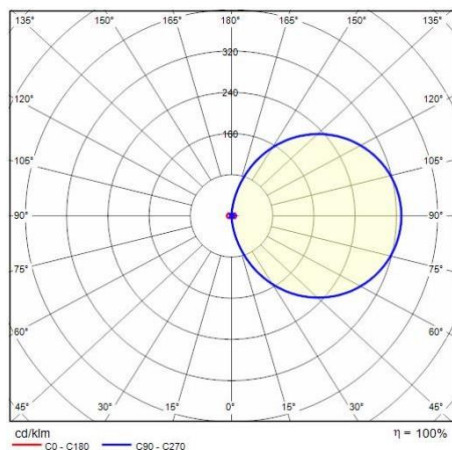

Fotometrische gegevens

Om een constante actualisering van haar producten te bevorderen, behoudt PERFORMANCE IN LIGHTING zich het recht voor om zonder voorafgaande kennisgeving, wijzigingen aan te brengen. Daarom is het altijd aan te raden om de laatste versie te lezen die op de website www.performanceinlighting.com is gepubliceerd. Geleverde lumenoutput en stroomverbruik, inclusief verliezen, zijn onderhevig aan een tolerantie van +/-7%. Tenzij anders vermeld, gelden de waarden bij een omgevingstemperatuur van 25°C. De garantievoorwaarden zijn beschikbaar op <https://www.performanceinlighting.com/qr/company/led-warranty>