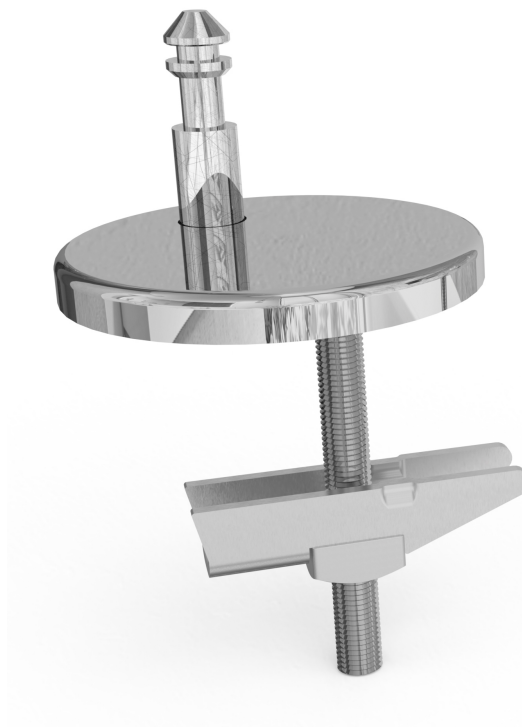

Technisch Datablad

Code

1409260174

Merk (product)

WISA

Omschrijving (product)

Scharnierset topfix toiletzitting Care

Commerciële omschrijving (product)

Technische omschrijving (product)

Kenmerken ETIM productclassificatie

Materiaal Overig

Kleur Overig

Scharnierend Nee

Scharnier vertragend Nee

Accessoires en toebehoren

Product code Omschrijving