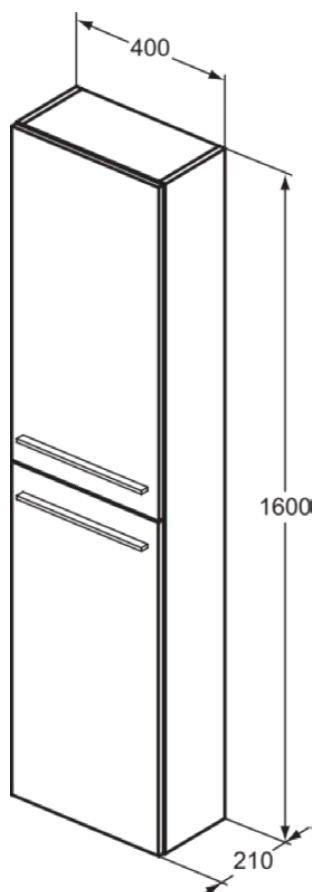

## T5288NF

I.LIFE S | Kast 400x210x1600 mm in zand beige afwerking, 2 deuren | Voorgemonteerd, Duurzaam geproduceerd hout

### Afbeelding & technische tekening