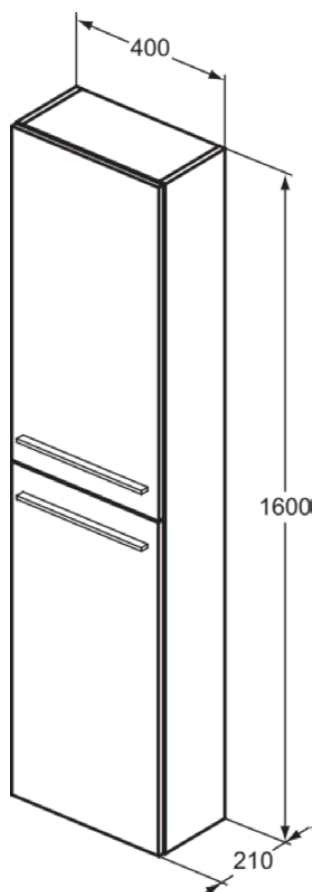

I.LIFE S

T5288NG

I.LIFE S | Kast 400x210x1600 mm in mat quartz grijs afwerking, 2 deuren | Voorgemonteerd, Duurzaam geproduceerd hout

Afbeelding & technische tekening

Algemene informatie

Productcategorie:	Meubels
Producttype:	Kast
Merk:	Ideal Standard
Collectie:	I.LIFE S
Ontwerper:	Palomba Serafini Associati
Colour:	NG - Mat Quartz Grijs
Afwerking van het oppervlak:	mat
Hoogte (mm):	1600
Breedte (mm):	400
Lengte / sprong (mm):	210
Bevestigingswijze:	Bevestigingsset
Nettogewicht (kg):	24.08
EAN-code:	8014140495086

Kenmerken

Voorgemonteerd

Duurzaam geproduceerd hout

Downloads

- [Installation Guide](#)
- [Spare Parts List](#)

Product specificaties

Aantal glazen legplanken:	4
Aantal legplanken (totaal):	5
Aantal houten legplanken:	1
Kleurcode:	NG
Kleuromschrijving:	mat quartz grijs
Hoekmodel:	Nee
Gre(e)p(en):	Handgreep(en) vereist
Verstelbare montagevoeten:	Nee
Materiaalkwaliteit legplank(en):	Gehard veiligheidsglas
Aantal deuren (totaal):	2
Aantal deuren (links openend):	0
Aantal deuren (rechts openend):	2
Aantal laden (totaal):	0
Aantal externe laden:	0
Aantal interne laden:	0
Aantal open vakken:	0
Aantal legplanken:	5
Aantal schuifdeuren:	0
Aantal draaideuren:	0
PVD technologie:	Nee
Omkeerbare deur:	Nee
Ruimtebesparend model:	Nee

I.LIFE S

T5288NG

I.LIFE S | Kast 400x210x1600 mm in mat quartz grijs afwerking, 2 deuren | Voorgemonteerd, Duurzaam geproduceerd hout

Product specificaties

Afwerking van het oppervlak:	mat
Duurzaam geproduceerd hout:	Ja
Type model:	Hoog
Met uitsnijding:	Nee
Met grepen:	Ja
Met binnenverlichting:	Nee
Met potenset:	Nee
Met spiegel:	Nee
Met stopcontact:	Nee
Met schakelaar:	Nee
Met handdoekhouder:	Nee
Met wasmand:	Nee
Met afdekblad:	Ja
Inclusief bevestigingsmateriaal:	Ja
Bevestigingswijze:	Bevestigingsset
Bevestigingswijze:	Wand