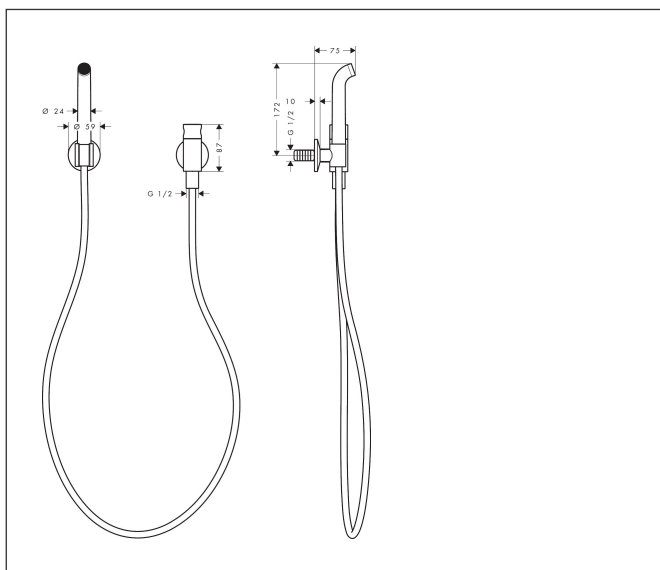

Merk	AXOR
Artikelnaam	AXOR One Bidetset Kneipp
Art.nr.	48655950
Oppervlakte	Brushed Brass
Netto prijs	722,71 EUR

Product foto

Kenmerken

- bestaat uit: bidetdouche, douchehouder, wandaansluiting, textiel doucheslang
- geschikt voor koudwateraansluiting
- Laminaire straal met straalvormer
- straal is niet verrijkt met lucht
- doucheslang met cilindrische moer aan beide zijden
- draaikoppeling voorkomt dat de slang in de knoop raakt
- lengte doucheslang: 2000 mm
- aansluiting: G $\frac{1}{2}$
- met terugslagklep
- geïntegreerde houder
- wandhouders van metaal
- afspoelbare filterring

Maat tekeningen

Merk AXOR
 Artikelnaam **AXOR One** Bidetset Kneipp
 Art.nr. 48655950
 Oppervlakte Brushed Brass
 Netto prijs 722,71 EUR

Stroomschema

De verbruikswaarden werden in overeenstemming met de praktijk met de bijbehorende armaturen (thermostaat/mengkraan/inbouwventiel) gemeten.

Merk	AXOR
Artikelnaam	AXOR One Bidetset Kneipp
Art.nr.	48655950
Oppervlakte	Brushed Brass
Netto prijs	722,71 EUR

Explosietekening voor bouwjaar: >06/25

Merk AXOR
 Artikelnaam **AXOR One** Bidetset Kneipp
 Art.nr. 48655950
 Oppervlakte Brushed Brass
 Netto prijs 722,71 EUR

Onderdelen voor bouwjaar: >06/25

Pos	Beschrijving	Art.nr.	Prijs
1	greep	85067000	34,01
2	greepadapter m. schroef	94184000	4,99
3	bovendeel	93658000	66,87
4	rozet compl.	85066000	42,22
5	O-ring 24x2	98388000	3,12
6	straalschijf	93753000	21,22
7	servicesleutel	93750000	8,01
8	terugslagklepset DW 15	94074000	13,21
9	vlakdichting	98749000	4,99
10		28261000	79,02
11	zeefdichting	94246000	3,12
12	gummi	87861000	
13	rozet compl.	85068000	
14	bevestigingsmateriaal	96179000	10,82