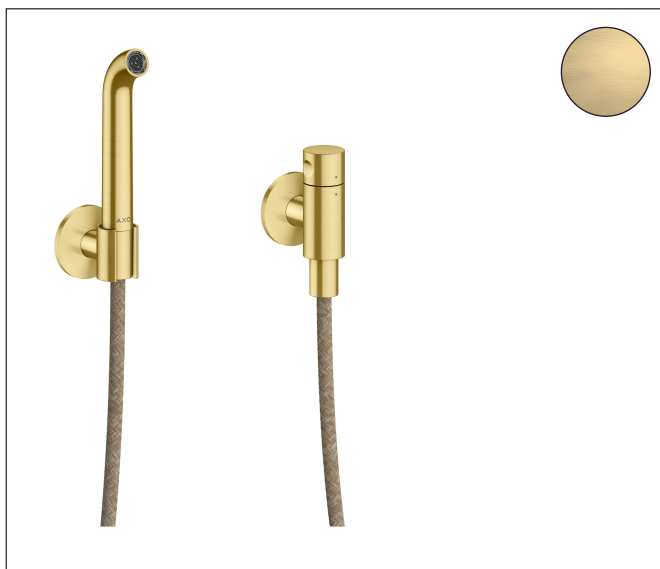

Merk	AXOR
Artikelnaam	AXOR One Bidetset Kneipp
Art.nr.	48655950
Oppervlakte	Brushed Brass
Netto prijs	722,71 EUR

Product foto

Kenmerken

- bestaat uit: bidetdouche, douchehouder, wandaansluiting, textiel doucheslang
- geschikt voor koudwateraansluiting
- Laminaire straal met straalvormer
- straal is niet verrijkt met lucht
- doucheslang met cilindrische moer aan beide zijden
- draaikoppeling voorkomt dat de slang in de knoop raakt
- lengte doucheslang: 2000 mm
- aansluiting: G $\frac{1}{2}$
- met terugslagklep
- geïntegreerde houder
- wandhouders van metaal
- afspoelbare filterring

Maat tekeningen

Merk AXOR
 Artikelnaam **AXOR One** Bidetset Kneipp
 Art.nr. 48655950
 Oppervlakte Brushed Brass
 Netto prijs 722,71 EUR

Stroomschema

De verbruikswaarden werden in overeenstemming met de praktijk met de bijbehorende armaturen (thermostaat/mengkraan/inbouwventiel) gemeten.

Merk	AXOR
Artikelnaam	AXOR One Bidetset Kneipp
Art.nr.	48655950
Oppervlakte	Brushed Brass
Netto prijs	722,71 EUR

Explosietekening voor bouwjaar: >06/25

Merk AXOR
 Artikelnaam **AXOR One** Bidetset Kneipp
 Art.nr. 48655950
 Oppervlakte Brushed Brass
 Netto prijs 722,71 EUR

Onderdelen voor bouwjaar: >06/25

Pos	Beschrijving	Art.nr.	Prijs
1	greep	85067000	34,01
2	greepadapter m. schroef	94184000	4,99
3	bovendeel	93658000	66,87
4	rozet compl.	85066000	42,22
5	O-ring 24x2	98388000	3,12
6	straalschijf	93753000	21,22
7	servicesleutel	93750000	8,01
8	terugslagklepset DW 15	94074000	13,21
9	vlakdichting	98749000	4,99
10		28261000	79,02
11	zeefdichting	94246000	3,12
12	gummi	87861000	
13	rozet compl.	85068000	
14	bevestigingsmateriaal	96179000	10,82