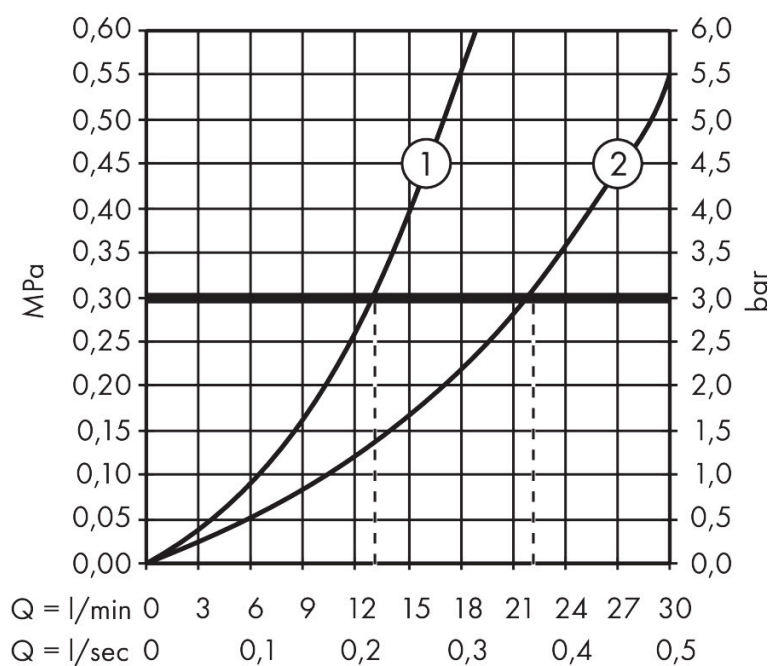

Merk	AXOR
Artikelnaam	AXOR One Bidetset Kneipp
Art.nr.	48655950
Oppervlakte	Brushed Brass
Netto prijs	722,71 EUR

Product foto

Kenmerken

- bestaat uit: bidetdouche, douchehouder, wandaansluiting, textiel doucheslang
- geschikt voor koudwateraansluiting
- Laminaire straal met straalvormer
- straal is niet verrijkt met lucht
- doucheslang met cilindrische moer aan beide zijden
- draaikoppeling voorkomt dat de slang in de knoop raakt
- lengte doucheslang: 2000 mm
- aansluiting: G $\frac{1}{2}$
- met terugslagklep
- geïntegreerde houder
- wandhouders van metaal
- afspoelbare filterring

Maat tekeningen

Merk AXOR
 Artikelnaam **AXOR One** Bidetset Kneipp
 Art.nr. 48655950
 Oppervlakte Brushed Brass
 Netto prijs 722,71 EUR

Stroomschema

De verbruikswaarden werden in overeenstemming met de praktijk met de bijbehorende armaturen (thermostaat/mengkraan/inbouwventiel) gemeten.