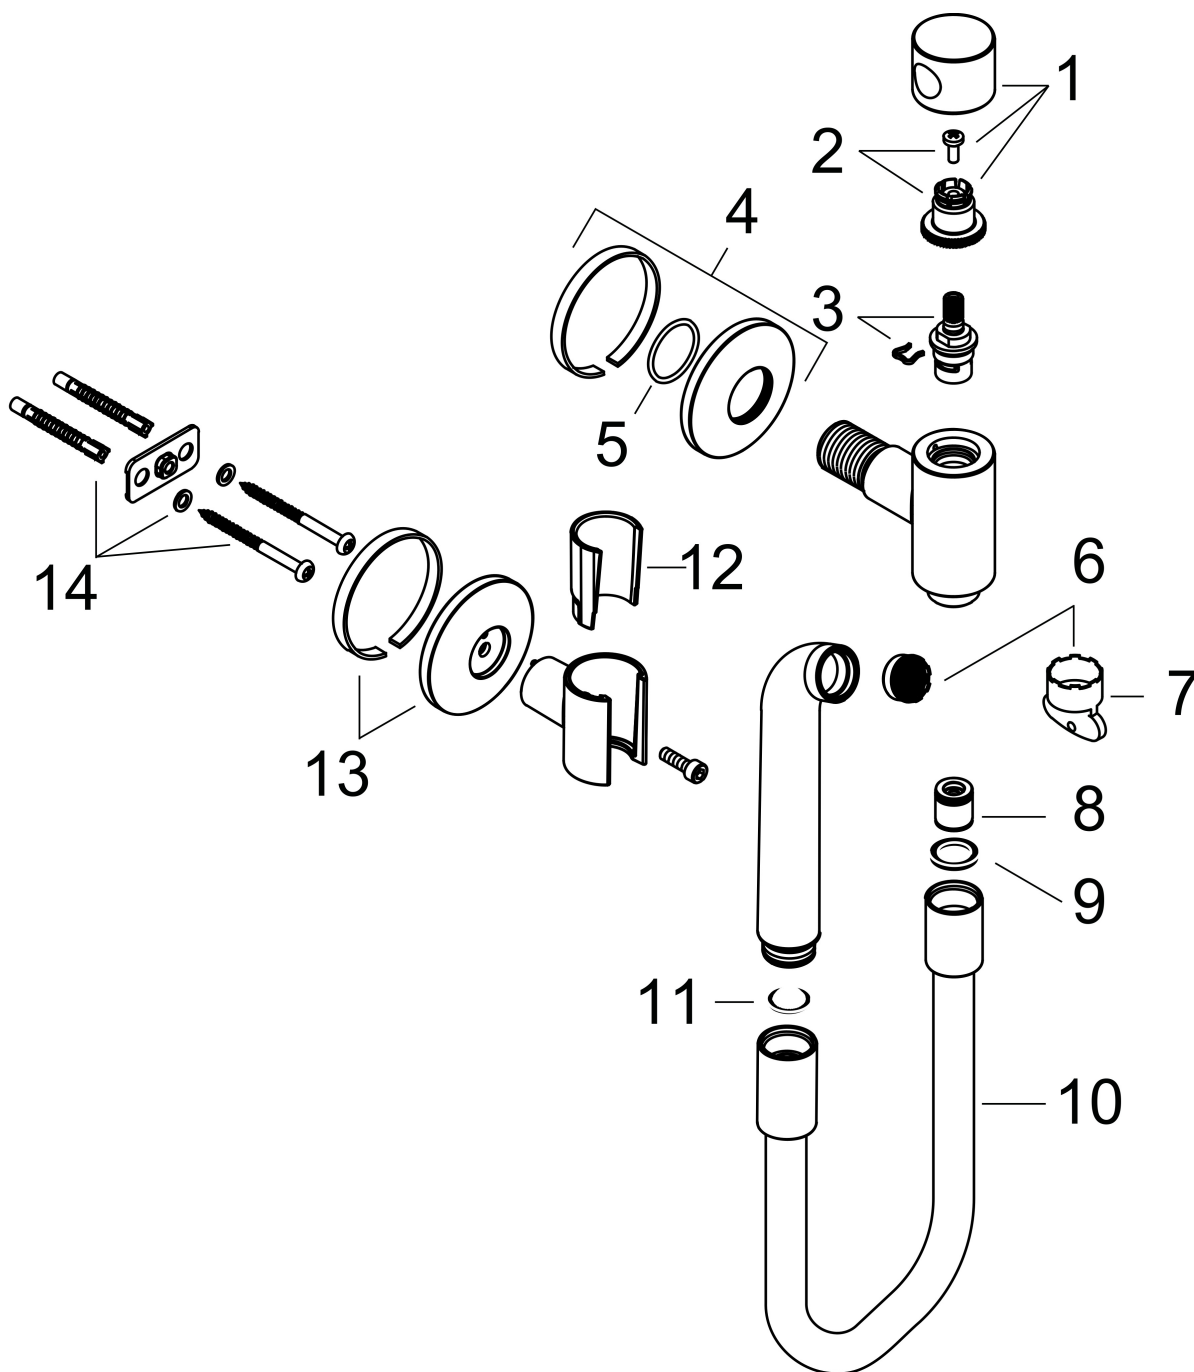

Merk	AXOR
Artikelnaam	AXOR One Bidetset Kneipp
Art.nr.	48655950
Oppervlakte	Brushed Brass
Netto prijs	722,71 EUR

Product foto

Kenmerken

- bestaat uit: bidetdouche, douchehouder, wandaansluiting, textiel doucheslang
- geschikt voor koudwateraansluiting
- Laminaire straal met straalvormer
- straal is niet verrijkt met lucht
- doucheslang met cilindrische moer aan beide zijden
- draaikoppeling voorkomt dat de slang in de knoop raakt
- lengte doucheslang: 2000 mm
- aansluiting: G $\frac{1}{2}$
- met terugslagklep
- geïntegreerde houder
- wandhouders van metaal
- afspoelbare filterring

Maat tekeningen

Merk AXOR
 Artikelnaam **AXOR One** Bidetset Kneipp
 Art.nr. 48655950
 Oppervlakte Brushed Brass
 Netto prijs 722,71 EUR

Stroomschema

De verbruikswaarden werden in overeenstemming met de praktijk met de bijbehorende armaturen (thermostaat/mengkraan/inbouwventiel) gemeten.

Merk	AXOR
Artikelnaam	AXOR One Bidetset Kneipp
Art.nr.	48655950
Oppervlakte	Brushed Brass
Netto prijs	722,71 EUR

Explosietekening voor bouwjaar: >06/25

Merk AXOR
 Artikelnaam **AXOR One** Bidetset Kneipp
 Art.nr. 48655950
 Oppervlakte Brushed Brass
 Netto prijs 722,71 EUR

Onderdelen voor bouwjaar: >06/25

Pos	Beschrijving	Art.nr.	Prijs
1	greep	85067000	34,01
2	greepadapter m. schroef	94184000	4,99
3	bovendeel	93658000	66,87
4	rozet compl.	85066000	42,22
5	O-ring 24x2	98388000	3,12
6	straalschijf	93753000	21,22
7	servicesleutel	93750000	8,01
8	terugslagklepset DW 15	94074000	13,21
9	vlakdichting	98749000	4,99
10		28261000	79,02
11	zeefdichting	94246000	3,12
12	gummi	87861000	
13	rozet compl.	85068000	
14	bevestigingsmateriaal	96179000	10,82