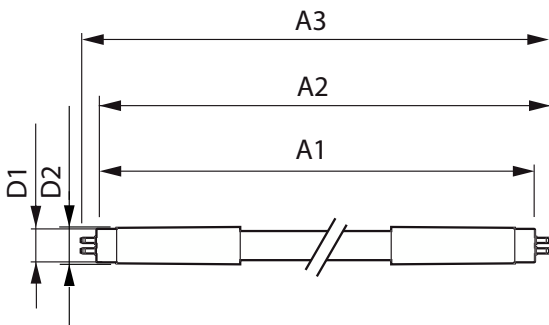

CorePro LEDtube InstantFit HF T5

Max. lampnr. op MCB B type 16A – EM-voorschakelapparaat zonder compensatiecondensator.	-
Max. lampnr. op MCB B type 16 A – EM-voorschakelapparaat met compensatiecondensator.	-
Compatibiliteit met VSA	HF
Operationele temperatuur	
Omgevingstemperatuurbereik	-20 tot +45 °C
T-behuizing maximaal (nom.)	45 °C
Dimbaarheid en regelsystemen	
Dimbaar	Nee
Eigenschappen behuizing en afmetingen	
Lampafwerking	Mat
Lampmateriaal	Glas
Productlengte	1.200 mm
Lampvorm	T5
Keurmerken en classificaties	
Energie-efficiëntieklasse	E
Energiebesparend product	Ja

Keurmerken	Conform RoHS KEMA Keurcertificaat
Energieverbruik kWh/1.000 uur	27 kWh
EPREL-registratienummer	1857688
CE-markering	Ja
Conform EU RoHS-richtlijn	Ja
Productgegevens	
Productnaam voor bestelling	CorePro LEDtube HF 1200mm HO 26.7W 830T5
Volledige productnaam	CorePro LEDtube HF 1200mm HO 26.7W 830T5
Full EOC	872016929558200
Bestelcode	8720169295582
Materiaalnr. (12NC)	929003775002
Lokale code	8720169295582
Numerator - Aantal per pak	1
Nettogewicht (per stuk)	0,160 kg
EAN/UPC - product/behuizing	8720169295582
Numerator - Dozen per buitendoos	10
EAN/UPC - Case	8720169295599

Maatschets

Product

CorePro LEDtube HF 1200mm HO 26.7W 830T5