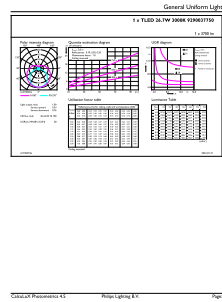

Keurmerken	Conform RoHS KEMA Keurcertificaat
Energieverbruik kWh/1.000 uur	27 kWh
EPREL-registratienummer	1857688
CE-markering	Ja
Conform EU RoHS-richtlijn	Ja
Productgegevens	
Productnaam voor bestelling	CorePro LEDtube HF 1200mm HO 26.7W 830T5
Volledige productnaam	CorePro LEDtube HF 1200mm HO 26.7W 830T5
Full EOC	872016929558200
Bestelcode	8720169295582
Materiaalnr. (12NC)	929003775002
Lokale code	8720169295582
Numerator - Aantal per pak	1
Nettogewicht (per stuk)	0,160 kg
EAN/UPC - product/behuizing	8720169295582
Numerator - Dozen per buitendoos	10
EAN/UPC - Case	8720169295599

Maatschets

Product

CorePro LEDtube HF 1200mm HO 26.7W 830T5

CorePro LEDtube InstantFit HF T5

Fotometrische gegevens

Light Distribution Diagram - CorePro LEDtube HF 1200mm HO 26.7W 830T5

General uniform lighting - CorePro LEDtube HF 1200mm HO 26.7W 830T5

Spectral Power Distribution Colour - CorePro LEDtube HF 1200mm HO 26.7W 830T5

Levensduur

Life Expectancy Diagram

Lumen Maintenance Diagram - CorePro LEDtube HF 1200mm HO 26.7W 830T5

CorePro LEDtube InstantFit HF T5