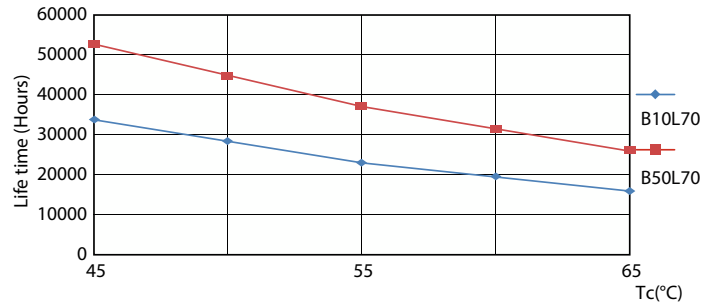

LifetimeVsTc

CorePro LEDtube InstantFit HF T5

Levensduur