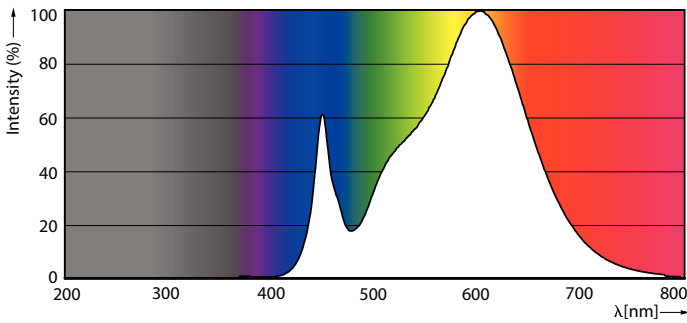

Spectral Power Distribution Colour - CorePro LEDtube HF 1200mm HO 26.7W 830T5