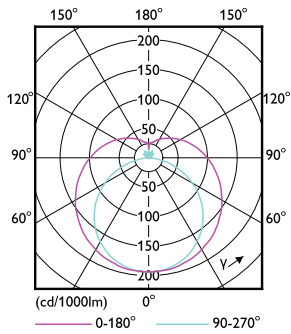

Maatschets

Product

CorePro LEDtube HF 1200mm HO 26.7W 830T5

CorePro LEDtube InstantFit HF T5

Fotometrische gegevens

Light Distribution Diagram - CorePro LEDtube HF 1200mm HO 26.7W 830T5

General uniform lighting - CorePro LEDtube HF 1200mm HO 26.7W 830T5