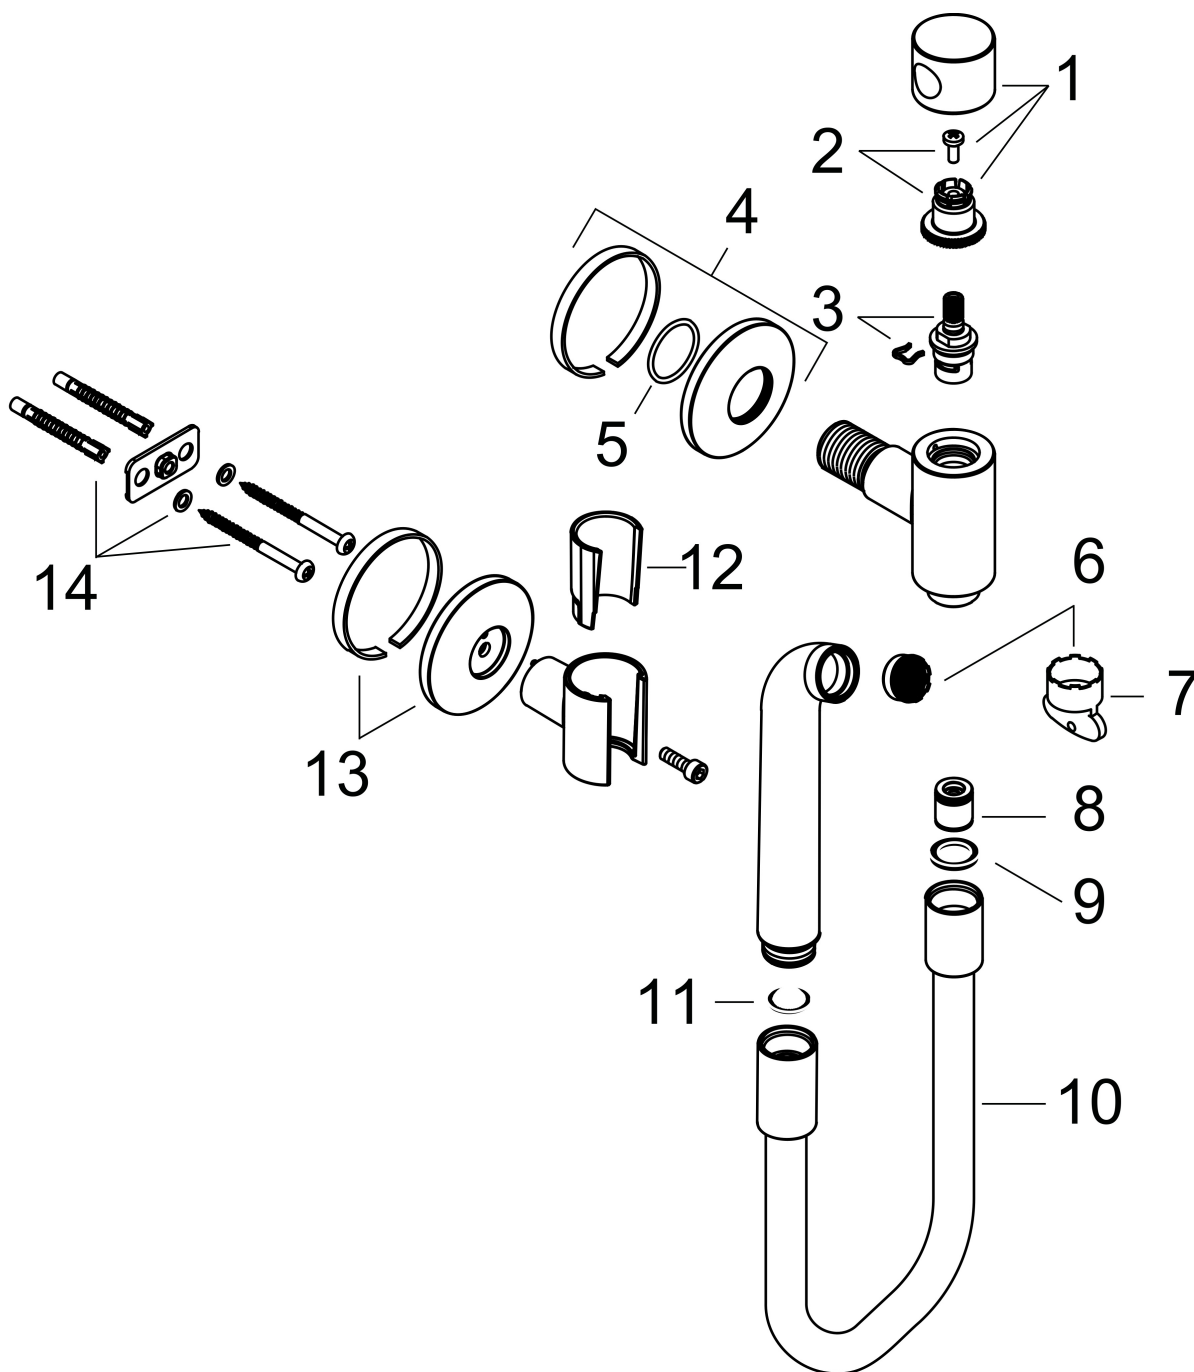

## Kenmerken

- bestaat uit: bidetdouche, douchehouder, wandaansluiting, textiel doucheslang
- geschikt voor koudwateraansluiting
- Laminaire straal met straalvormer
- straal is niet verrijkt met lucht
- doucheslang met cilindrische moer aan beide zijden
- draaikoppeling voorkomt dat de slang in de knoop raakt
- lengte doucheslang: 2000 mm
- aansluiting: G $\frac{1}{2}$
- met terugslagklep
- geïntegreerde houder
- wandhouders van metaal
- afspoelbare filterring

## Maat tekeningen

Merk AXOR  
 Artikelnaam **AXOR One** Bidetset Kneipp  
 Art.nr. 48655990  
 Oppervlakte Polished Gold Optic  
 Netto prijs 722,71 EUR

## Explosietekening voor bouwjaar: >06/25

Merk AXOR  
 Artikelnaam **AXOR One** Bidetset Kneipp  
 Art.nr. 48655990  
 Oppervlakte Polished Gold Optic  
 Netto prijs 722,71 EUR

## Onderdelen voor bouwjaar: >06/25

Pos	Beschrijving	Art.nr.	Prijs
1	greep	85067000	34,01
2	greepadapter m. schroef	94184000	4,99
3	bovendeel	93658000	66,87
4	rozet compl.	85066000	42,22
5	O-ring 24x2	98388000	3,12
6	straalschijf	93753000	21,22
7	servicesleutel	93750000	8,01
8	terugslagklepset DW 15	94074000	13,21
9	vlakdichting	98749000	4,99
10		28261000	79,02
11	zeefdichting	94246000	3,12
12	gummi	87861000	
13	rozet compl.	85068000	
14	bevestigingsmateriaal	96179000	10,82