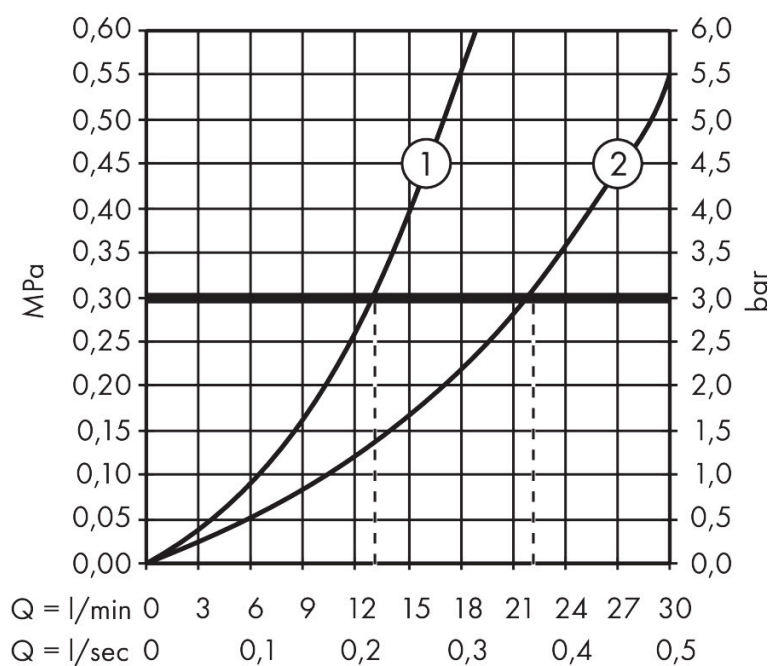

Merk AXOR
Artikelnaam **AXOR One** Bidetset Kneipp
Art.nr. 48655990
Oppervlakte Polished Gold Optic
Netto prijs 722,71 EUR

Stroomschema

De verbruikswaarden werden in overeenstemming met de praktijk met de bijbehorende armaturen (thermostaat/mengkraan/inbouwventiel) gemeten.