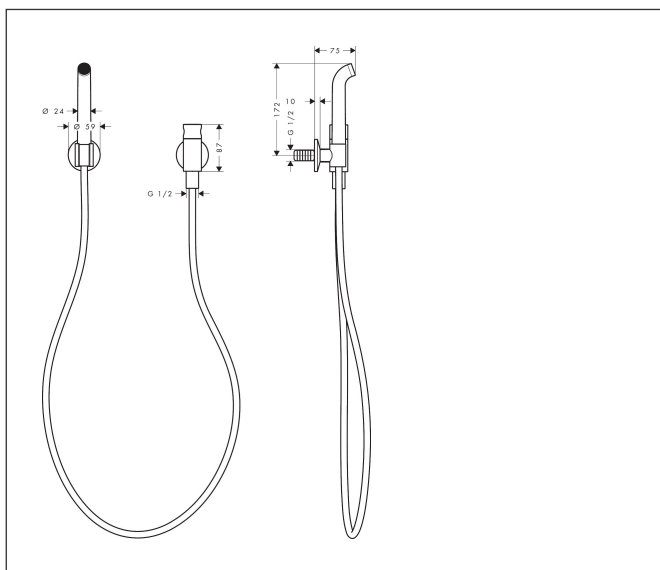

Merk	AXOR
Artikelnaam	<b>AXOR One</b> Bidetset Kneipp
Art.nr.	48655990
Oppervlakte	Polished Gold Optic
Netto prijs	722,71 EUR

## Kenmerken

- bestaat uit: bidetdouche, douchehouder, wandaansluiting, textiel doucheslang
- geschikt voor koudwateraansluiting
- Laminaire straal met straalvormer
- straal is niet verrijkt met lucht
- doucheslang met cilindrische moer aan beide zijden
- draaikoppeling voorkomt dat de slang in de knoop raakt
- lengte doucheslang: 2000 mm
- aansluiting: G $\frac{1}{2}$
- met terugslagklep
- geïntegreerde houder
- wandhouders van metaal
- afspoelbare filterring

## Maat tekeningen

Merk AXOR  
 Artikelnaam **AXOR One** Bidetset Kneipp  
 Art.nr. 48655990  
 Oppervlakte Polished Gold Optic  
 Netto prijs 722,71 EUR

## Onderdelen voor bouwjaar: >06/25

Pos	Beschrijving	Art.nr.	Prijs
1	greep	85067000	34,01
2	greepadapter m. schroef	94184000	4,99
3	bovendeel	93658000	66,87
4	rozet compl.	85066000	42,22
5	O-ring 24x2	98388000	3,12
6	straalschijf	93753000	21,22
7	servicesleutel	93750000	8,01
8	terugslagklepset DW 15	94074000	13,21
9	vlakdichting	98749000	4,99
10		28261000	79,02
11	zeefdichting	94246000	3,12
12	gummi	87861000	
13	rozet compl.	85068000	
14	bevestigingsmateriaal	96179000	10,82