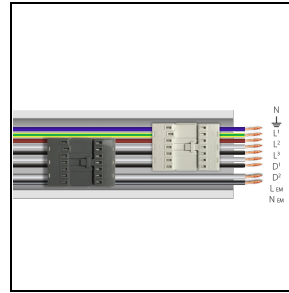

RAIL-A TRY 9P DALI/EM

**310934**

RAIL-A TRY 9P DALI/EM - L 1435 mm  
(inclusief 2 beugels en eindkappen)

WH-RAL9003 / Wit RAL9003

RAIL-M TRY 9P DALI/EM

**310935**

RAIL-M TRY 9P DALI/EM - L 1435 mm  
(inclusief 2 beugels)

WH-RAL9003 / Wit RAL9003

**310936**

RAIL-M TRY 9P DALI/EM - L 2870 mm  
(inclusief 4 beugels)

WH-RAL9003 / Wit RAL9003

**310937**

RAIL-M TRY 9P DALI/EM - L 4305 mm  
(inclusief 6 beugels)

WH-RAL9003 / Wit RAL9003