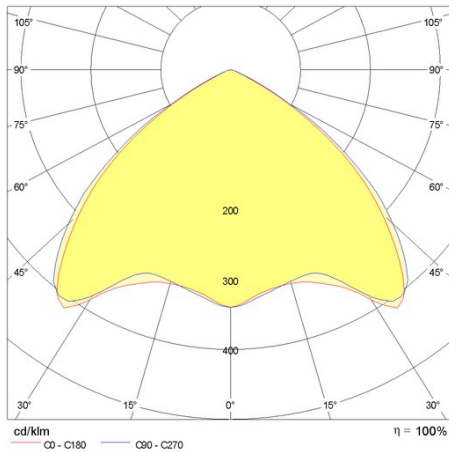

## Algemene informatie

Lamphouder:	LED	Lichtbron:	LED
Nominale lichtstroom [lm]:	7765	Reële lichtstroom [lm]:	6550
Armatuur wattage [W]:	42 W	Specifieke lichtstroom [lm/W]:	156
CRI:	80	Kleurtemperatuur [K]:	4000
Kleur / Afwerking:	WH-RAL9003 / Wit RAL9003 / Glanzend	IP waarde:	IP40
Impact resistance / impact energy:	IK05 0.8J xx3	Beschermingsklasse:	I
Optiek:	S/EW - Symmetrische extra verspreidende	Nettogewicht [kg]:	2.6
Totale lengte [mm]:	1434	Totale breedte [mm]:	66
Totale hoogte [mm]:	66		

## Installatie

Plaats van toepassing:	Indoor	Montage type:	Lichtlijnen
Min. Omgevingstemperatuur [°C]:	5	Max. Omgevingstemperatuur [°C]:	35

## Fotometrische gegevens