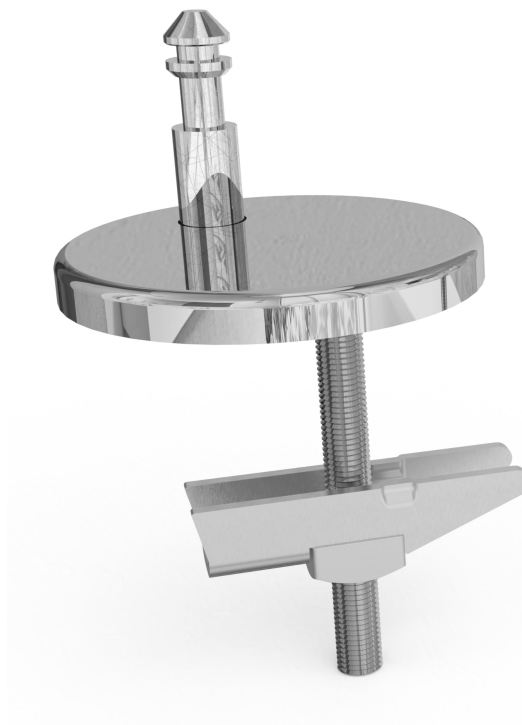

Technisch Datablad

Code

1409260171

Merk (product)

WISA

Omschrijving (product)

Scharnierset topfix toiletzitting Antares S/Virgo S/Taurus S/Aquarius S/Scorpio S

Commerciële omschrijving (product)

Technische omschrijving (product)

Kenmerken ETIM productclassificatie

Materiaal	Roestvaststaal (RVS)
Kleur	Roestvaststaal (RVS)
Scharnierend	Nee
Scharnier vertragend	Nee

Accessoires en toebehoren

Product code Omschrijving