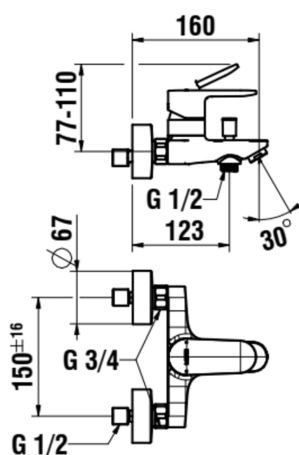

PRO X

Badmengkraan, hart-op-hart afstand 134-166 mm, uitloop 160 mm, met aansluitstukken, met synthetische flexibele slang 1600 mm, met handdouche Stella 80 1F, matzwart

AFMETINGEN

Lengte	240 mm
Breedte	233 mm
Hoogte	150 mm

Eindigen : Zwart mat

Netto gewicht / kg : 1,4

Type installatie : Wandmontage

Mengkraan : Eenhendelmengkraan

Toepassingslocatie : Bad

TECHNISCHE TEKENINGEN

PRO X