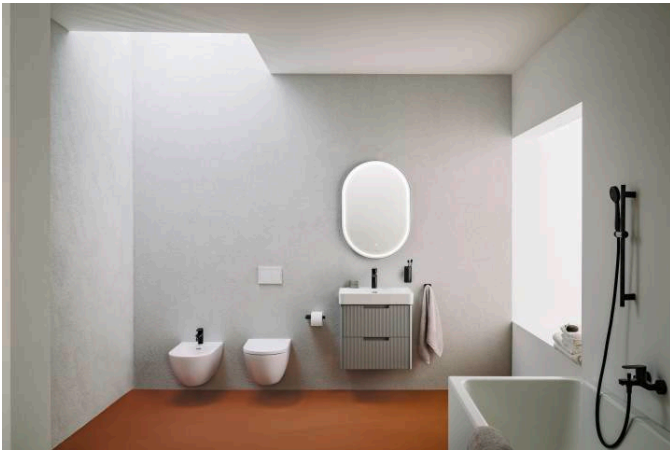

PRO X

Badmengkraan, hart-op-hart afstand 134-166 mm, uitloop 160 mm, met aansluitstukken, met synthetische flexibele slang 1600 mm, met handdouche Stella 80 1F, matzwart

AFMETINGEN

Lengte	240 mm
Breedte	233 mm
Hoogte	150 mm

Eindigen : Zwart mat

Netto gewicht / kg : 1,4

Type installatie : Wandmontage

Mengkraan : Eenhendelmengkraan

Toepassingslocatie : Bad

TECHNISCHE TEKENINGEN

PRO X