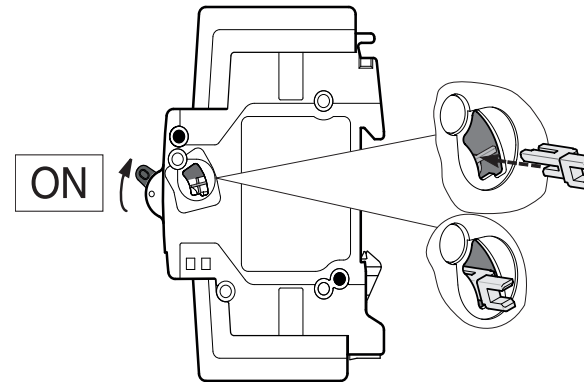

S2C-A1 U
Arbeitsstromauslöser
Shunt trip
 2CDS200908R0001

4016779644723

S2C-A2 U
Arbeitsstromauslöser
Shunt trip
 2CDS200908R0002

4016779644730

ABB

Made in Germany

de Arbeitsstromauslöser
en Shunt trip
fr Bloc déclencheur
it Bobina di apertura a lancio di corrente
es Bobina de emisión de corriente
cn 分励脱扣器
ru Дистанционный расцепитель

ABB AG – STOTZ-KONTAKT
 Eppelheimer Str. 82
 DE-69123 Heidelberg
 go.abb/contact

MCB:	
SU200M	
SU200ML	
SU200DC	
SU200MR	
S2C-A1 U	12 ... 110 V AC/DC
S2C-A2 U	110 ... 415 V AC
	110 ... 250 V DC
	24.8 lb-in 2.8 Nm
	25 mm ²
	0.49 in. 12.5 mm