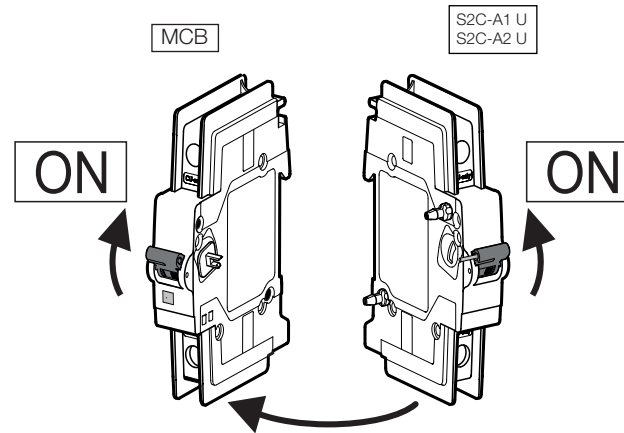

2CDC022578F0004

en Warning! Installation by person with electrotechnical expertise only.
de Warnung! Installation nur durch elektrotechnische Fachkraft.
it Avvertenza! Fare installare solo da un elettricista qualificato.
fr Avertissement! Installation uniquement par des personnes qualifiées en électrotechnique.
es ¡Advertencia! La instalación deberá ser realizada únicamente por electricistas especializados.