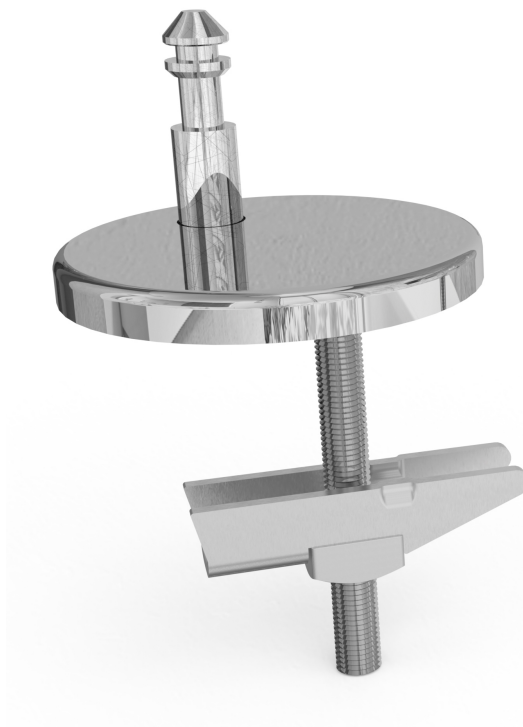

Technisch Datablad

Code

1409260170

Merk (product)

WISA

Omschrijving (product)

Scharnierset topfix toiletzitting D-Star(S)

Technische omschrijving (product)

Kenmerken ETIM productclassificatie

Materiaal	Roestvaststaal (RVS)
Kleur	Roestvaststaal (RVS)
Scharnierend	Nee
Scharnier vertragend	Nee

Accessoires en toebehoren

Product code Omschrijving

1409263501 WC Zitting D-Star 300 S (Softclose), wit