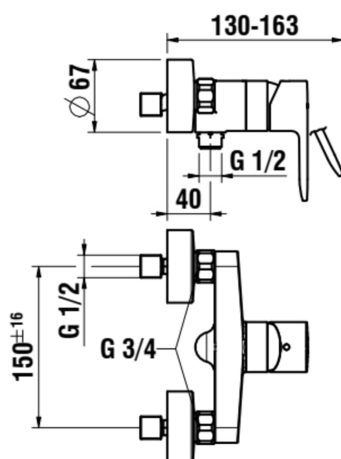

PRO X

Mitigeur de douche, écartement 134-166 mm, avec raccords, sans accessoires, chromé

DIMENSIONS

Longueur	240 mm
Largeur	233 mm
Hauteur	150 mm

Finition : Chromé

Poids net / kg : 0,97

Type de robinetterie : Mitigeur

Lieux d'installation : Douche

Type d'installation : Mural

DESSINS TECHNIQUES

PRO X