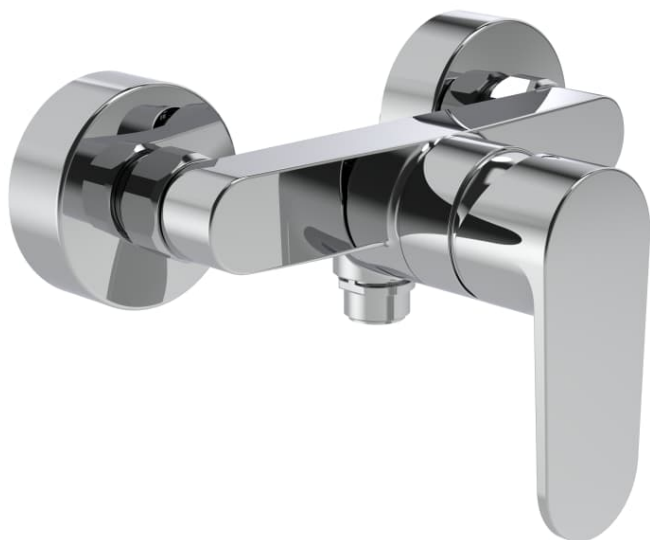

PRO X

Mitigeur de douche, écartement 134-166 mm, avec raccords, sans accessoires, chromé

DIMENSIONS

Longueur	240 mm
Largeur	233 mm
Hauteur	150 mm

Finition : Chromé

Poids net / kg : 0,97

Type de robinetterie : Mitigeur

Lieux d'installation : Douche

Type d'installation : Mural

DESSINS TECHNIQUES

PRO X