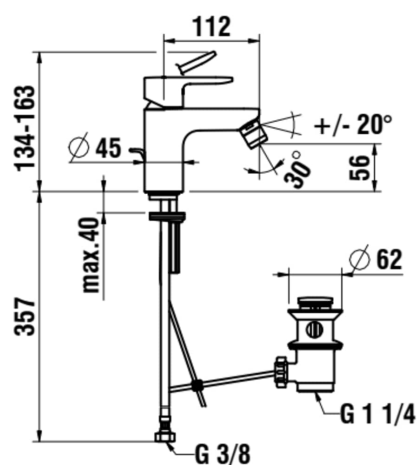

PRO X

Mitigeur de bidet, goulot fixe, saillie 100 mm, avec vidage, chromé

DIMENSIONS

Longueur	395 mm
Largeur	260 mm
Hauteur	93 mm

Finition : Chromé

Poids net / kg : 1,1

Type de robinetterie : Mitigeur

Lieux d'installation : Bidet

Type d'installation : Sur plan

DESSINS TECHNIQUES

PRO X