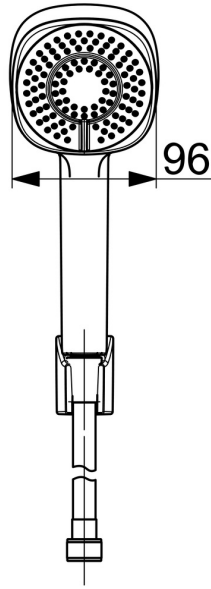

EAN: 4057304011146
static.hansa.com/44600133

- Douche oplossingen
- Wandmontage
- Chroom
- Handdoucheset, Douchehouder, Doucheslang (1500 mm), Eco debiet control, Beschermtechnologie tegen kalkaanslag
- Normaal – gelijkmatige en zachte waterstroom, Verkwickend – sterke waterstroom, activeert en verfrist het lichaam, Ontspannend – zachte waterstroom, aangenaam voor het hele lichaam
- 3-stralig

Technische gegevens

Doorstromingseigenschappen

Verlaagde doorstroomhoeveelheid bij 3 bar	9.0 l/min
Doorstroomhoeveelheid bij 3 bar	18.0 l/min
Doorstroomhoeveelheid bij 3 bar (met debietregelaar)	15.0 l/min

Technische eigenschappen

Warmwatertoevoer	max. +65°C
Werkdruk	0.5-5 bar
Aansluitmaat	G1/2
Materiaal	Composite

Voorschriften

EN-norm	EN 1112, EN 1113
---------	-------------------------