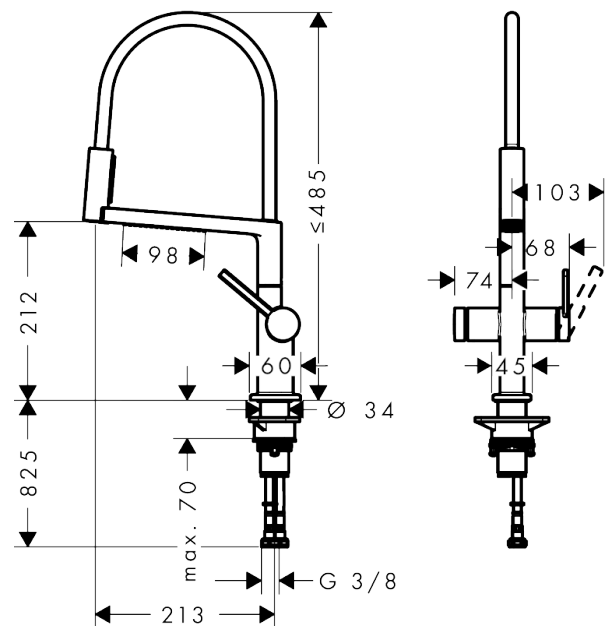

Maattekening