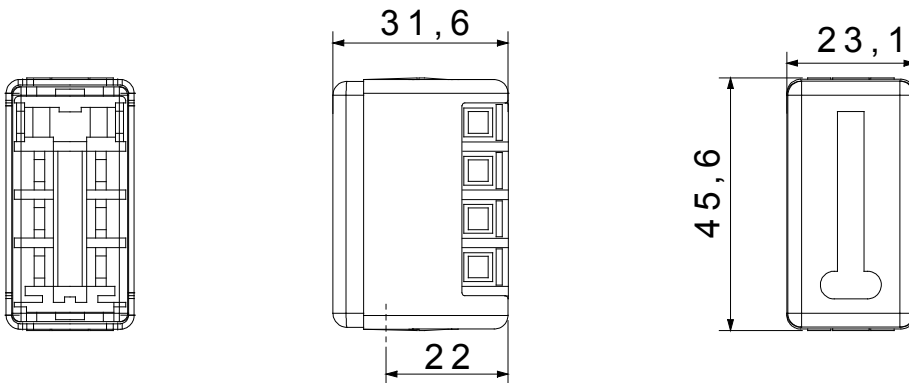

De System modulaire apparaten maken de creatie van oneindige combinaties van apparaten en platen mogelijk, met behulp van een complete serie die alle design-, functionele en installatiebehoefes dekt. Kleuren en afwerkingen: satijn zwart, elegant en stijlvol. De serie omvat besturingseenheden, contactdozen, onderbrekers, indicatoren, connectors en apparaten voor de bediening, beveiliging en het comfort van uw huis.

Categorie	Gegevens- en audio/video-contactdozen	Omschrijving	Frans 8 contacten
Kleur	Zwart	Standaard	Frans
Kabels type	-	Verbinding	Opschroefklem
Aant. SYSTEEM modules	1	Materiaal	Technopolymeer
Electrocod	3722		

DIMENSIONAL

STANDARDS/APPROVALS