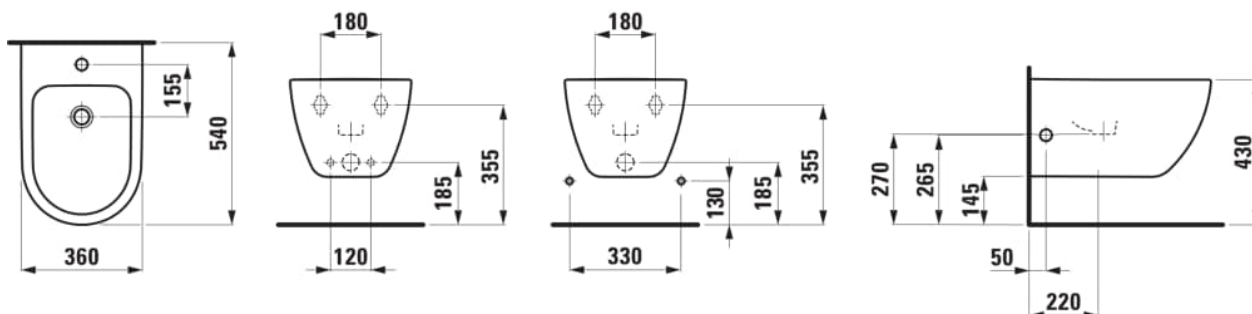

PRO X

Bidet suspendu "Advanced", fixation dissimulée

DIMENSIONS

Longueur	540 mm
Largeur	360 mm
Hauteur	285 mm

COULEUR ET FINITION

<input type="checkbox"/>	400 Blanc LCC (LAUFEN Clean Coat)
--------------------------	-----------------------------------

OPTIONS

302 - avec 1 trou pour la robinetterie, sans trou latéral pour le raccordement d'eau

Forme : Soft

Trou pour la robinetterie : 1 trou

Poids net / kg : 17

Type d'installation : Suspendu

DESSINS TECHNIQUES