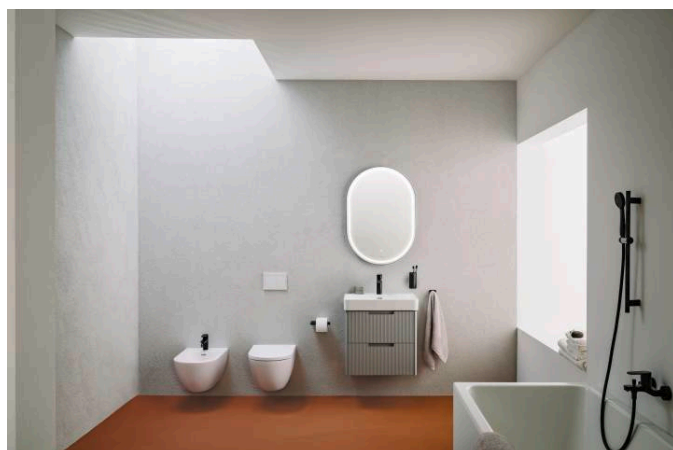

PRO X

Bidet suspendu "Advanced", fixation dissimulée

DIMENSIONS

Longueur	540 mm
Largeur	360 mm
Hauteur	285 mm

COULEUR ET FINITION

<input type="checkbox"/>	400 Blanc LCC (LAUFEN Clean Coat)
--------------------------	-----------------------------------

OPTIONS

302 - avec 1 trou pour la robinetterie, sans trou latéral pour le raccordement d'eau

Forme : Soft

Trou pour la robinetterie : 1 trou

Poids net / kg : 17

Type d'installation : Suspendu

DESSINS TECHNIQUES