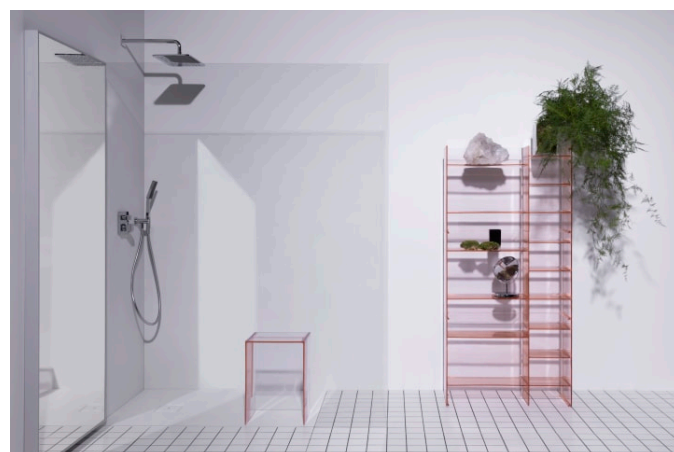

COMPATIBLE AVEC

Baignoire, version encastrée, en solid surface Sentec, installation angle à droite, inclinaison dossier à gauche, avec cadre

H223331...6161

Baignoire îlot indépendante, en solid surface Sentec, dossier incliné à gauche, avec cadre et tablier

H223332...6161

Baignoire, installation angle à droite, en solid surface Sentec, dossier incliné à gauche, avec cadre et tablier en L

H223335...6161

Baignoire, version encastrée, en solid surface Sentec, installation angle à gauche, inclinaison dossier à droite, avec cadre

H224331...6161

Baignoire îlot indépendante, en solid surface Sentec, dossier incliné à droite, avec cadre et tablier

H224332...6161

Baignoire, installation angle à gauche, en solid surface Sentec, dossier incliné à droite, avec cadre et tablier en L

H224336...6161

Baignoire îlot indépendante, en solid surface Sentec, dossier incliné à gauche, avec cadre et tablier

H222332...6161