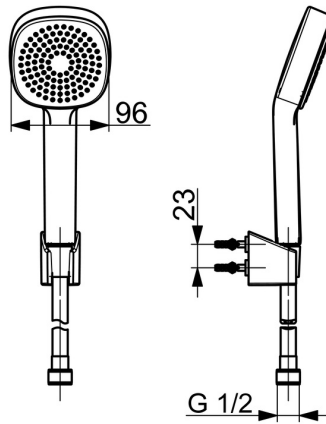

EAN: 4057304011139
static.hansa.com/44600113

- Douche oplossingen
- Wandmontage
- Chroom
- Handdouche, Doucheslang (1500 mm), Douchehouder, Beschermtechnologie tegen kalkaanslag
- Ontspannend – zachte waterstroom, aangenaam voor het hele lichaam
- 1-stralig

Technische gegevens

Doorstromingseigenschappen

Doorstroomhoeveelheid bij 3 bar	18.0 l/min
Doorstroomhoeveelheid bij 3 bar (met debietregelaar)	15.0 l/min

Technische eigenschappen

Warmwatertoevoer	max. +65°C
Werkdruk	0.5-5 bar
Aansluitmaat	G1/2
Materiaal	Composiet