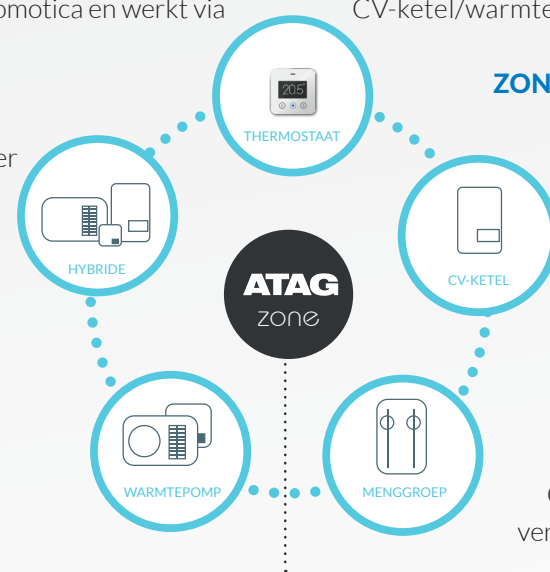

TOEGANG TOT DE WERELD VAN DOMOTICA

EEN WERELD AAN VERBINDINGEN ATAG ZONE

Meer kunnen dan alleen het op afstand bedienen van je CV-ketel? Dat is mogelijk met ATAG Zone. ATAG Zone biedt toegang tot de wereld van domotica en werkt via een – gratis te downloaden - app. Apple HomeKit, Google Home en Amazon Alexa werken samen met ATAG Zone. Zo krijg je als gebruiker de totale controle over je woning via tablet of smartphone. Overall, waar je ook bent. Daarnaast verbindt ATAG Zone de CV-ketel met de warmtepomp, een zonlichtsysteem of een menggroepenregeling

DE TOEGANGSWEG ATAG ONE ZONE

ATAG One Zone is als thermostaat dé toegangsweg tot de ATAG Zone en werkt samen met een ATAG CV-ketel/warmtepomp.

ZONEREGELING

Je kunt met ATAG One Zone per individuele ruimte de temperatuur van je verwarming, warm water en koeling regelen op 1 app. Dankzij ondersteuning door de zgn. intelligente zoneregeling is ook een wekschema eenvoudig per zone in te stellen. De i Zone is de eerste ATAG CV-ketel die geschikt is om te verbinden met ATAG Zone.

SAMEN MET ATAG ONE ENERGIEZUINIG EN SNEL JE HUIS VERWARMEN

Dankzij het exclusieve energiemeetsysteem in de ATAG Zone app, ben je altijd op de hoogte van het energieverbruik en kan je eenvoudig bijsturen waar nodig. Zo wordt energie besparen wel heel gemakkelijk.

De app staat in verbinding met het consumentenportal my.atag.zone en de installateur. Zo kunnen storingen snel gesignaleerd en opgelost worden. Dankzij een intelligent onderhoudssysteem kunnen storingen ook worden voorkomen door je ATAG SelectDealer, dé installateur bij jou in de buurt.

Je kunt 24/7 op afstand alle componenten verbonden met ATAG Zone besturen en beheren. Met als resultaat een verlaging van het energieverbruik, vermindering van de CO₂-uitstoot en een betrouwbaar verwarmingssysteem.

Het assortiment bestaat uit diverse uitvoeringen met voor elke woning een oplossing. Zo ontstaat er een wereld aan verbindingen. De wereld bij jou thuis, jouw comfort zone.

ATAG ONE & KEUZE

De ATAG One is verkrijgbaar bij de ATAG SelectDealer, dé specialist die als geen ander weet wat voor jouw thuissituatie geschikt is. Daarnaast is hij het aanspreekpunt voor extra voordelen zoals aanvullende garantievoorwaarden, een vakkundige installatie, uitgekiende service en onderhoud.

	ATAG One	ATAG OneZONE
Gradeninstelling per		0,5°C
Klokprogramma's (7 dagen/24 uur)		ja
Weergave actuele buitentemperatuur		ja
Storingsmelding		ja
Intelligente regeling		ja
Warm water klokprogramma		ja
Instelbare weersafhankelijke regeling		ja
Vakantieprogramma		ja
Automatische zomer-wintertijd omschakeling		ja
Weergave weersituatie		ja
Op afstand bedienbaar via WiFi		ja
Bediening via app mogelijk		ja
Automatische software updates		ja
Openhaard functie		ja
Bediening via internet		ja
Online rapportages & keteldiagnose		ja
Service op afstand (bij toestemming consument)		ja
Compatibel met Apple HomeKit, Amazon Alexa & Google Home	nee	ja
Ondersteunt zoneregeling	nee	ja
Inzicht energieverbruik	nee	ja
Kleuren	zwart / wit	zwart / wit
Geschikt voor	ATAG Q & A	ATAG i Zone, P. Energion M (ATAG Zone apparaten)
Afmetingen (bxhxd)	102x102x18 mm	102x102x18 mm
Artikelnummer	AAONE00U (zwart) AAONEW0U (wit)	AAONEZ0Z (zwart) AAONEW0Z (wit)

ATAG Verwarming Nederland BV
Postbus 105 7130 AC Lichtenvoorde
T: 0544 - 391777

E: info@atagverwarming.com
www.atagverwarming.nl

De ATAG installateur:

THERMOSTATEN

One