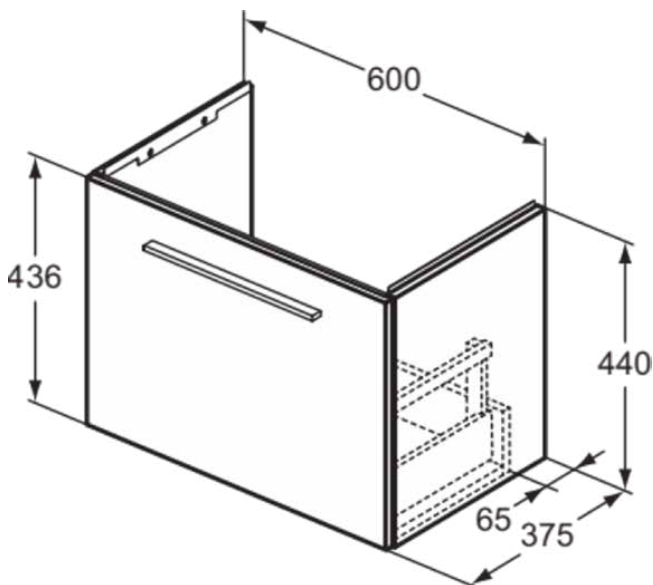

## T5292DU

I.LIFE S | Wastafelmeubel 600x375x440 mm in wit afwerking, 1 lade | Softclose, Ruimtebesparend, Voorgemonteerd, Duurzaam geproduceerd hout

### Algemene informatie

Productcategorie:	Meubels
Producttype:	Wastafelmeubel
Merk:	Ideal Standard
Collectie:	I.LIFE S
Ontwerper:	Palomba Serafini Associati
Colour:	DU - Wit
Afwerking van het oppervlak:	mat
Hoogte (mm):	440
Breedte (mm):	600
Lengte / sprong (mm):	375
Bevestigingswijze:	Bevestigingsset
Nettogewicht (kg):	15.49
EAN-code:	8014140502968