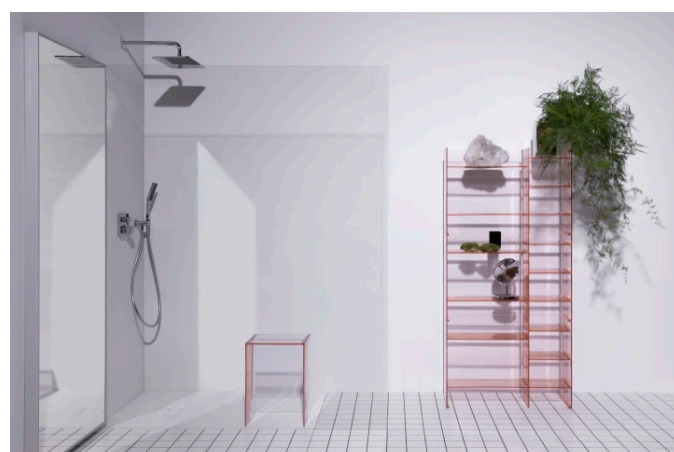

OPTIES

000 - standaard uitvoering

Materiaal : Kunststof

Netto gewicht / kg : 11,1

Type installatie : Vloerstaand

TE COMBINEREN MET

Inbouwbad solid surface,
hoek rechts met
kraanplateau, incl. frame

H223331...6161

Vrijstaand bad Sentec solid
surface, schuine
rechterzijkant

H223332...6161

Bad, solid surface, hoek
rechts, met L-paneel links,
met kraanplateau, met
geïntegreerde overloop,
incl. frame

H223335...6161

Inbouwbad solid surface,
hoek links met
kraanplateau, incl. frame

H224331...6161

Vrijstaand bad Sentec solid
surface, schuine
rechterzijkant

H224332...6161

Bad, solid surface, hoek
links, met L-paneel links,
met kraanplateau, met
geïntegreerde overloop,
incl. frame

H224336...6161

Vrijstaand bad Sentec solid
surface, schuine
rechterzijkant

H222332...6161

Kartell LAUFEN

Designelementen met veelzijdige, veelkleurige dimensies. Een nieuw, compleet badkamerproject geïnspireerd door het iconische design van Kartell, gecombineerd met de kwaliteit van Laufen. Aan de ene kant Kartell: Italiaans, creatief, kleurrijk en iconisch. Dit familiebedrijf drukte in zijn ruim 60-jarig bestaan zijn stempel op de designgeschiedenis en bracht in meubilair een radicale verandering teweeg met het gebruik van kunststof materialen. Aan de andere kant Laufen: Zwitsers, strak en betrouwbaar. Met meer dan 125 jaar toewijding aan cultuur in de badkamer en innovatie in de productie van keramisch sanitair. Doordat beide ondernemingen veel belang hechten aan continu onderzoek, duurde de gezamenlijke ontwikkeling van dit geweldige innovatieproject ruim drie jaar. De link tussen deze twee spelers zijn de met awards onderscheiden ontwerpers Ludovica+Roberto Palomba, zelf toonaangevend op het gebied van badkamerdesign.