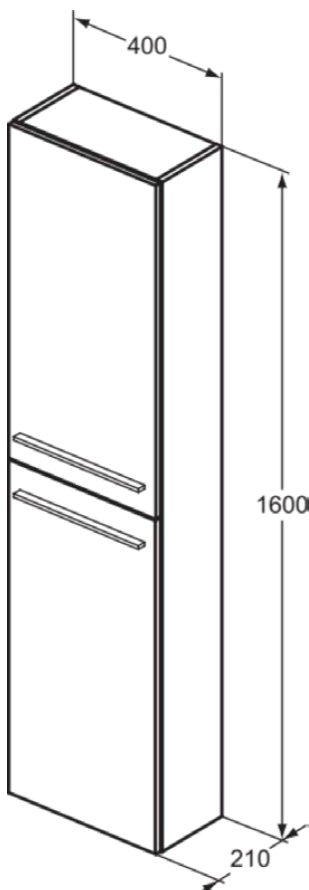

I.LIFE S

T5288NH

I.LIFE S | Kast 400x210x1600 mm in mat greige afwerking, 2 deuren | Voorgemonteerd, Duurzaam geproduceerd hout

Afbeelding & technische tekening

Algemene informatie

Productcategorie:	Meubels
Producttype:	Kast
Merk:	Ideal Standard
Collectie:	I.LIFE S
Ontwerper:	Palomba Serafini Associati
Colour:	NH - Mat Greige
Afwerking van het oppervlak:	mat
Hoogte (mm):	1600
Breedte (mm):	400
Lengte / sprong (mm):	210
Bevestigingswijze:	Bevestigingsset
Nettogewicht (kg):	24.08
EAN-code:	8014140495093

Kenmerken

Voorgemonteerd

Duurzaam geproduceerd hout

Downloads

- [Installation Guide](#)
- [Spare Parts List](#)

Product specificaties

Aantal glazen legplanken:	4
Aantal legplanken (totaal):	5
Aantal houten legplanken:	1
Kleurcode:	NH
Kleuromschrijving:	mat greige
Hoekmodel:	Nee
Gre(e)p(en):	Handgreep(en) vereist
Verstelbare montagevoeten:	Nee
Materiaalkwaliteit legplank(en):	Gehard veiligheidsglas
Aantal deuren (totaal):	2
Aantal deuren (links openend):	0
Aantal deuren (rechts openend):	2
Aantal laden (totaal):	0
Aantal externe laden:	0
Aantal interne laden:	0
Aantal open vakken:	0
Aantal legplanken:	5
Aantal schuifdeuren:	0
Aantal draaideuren:	0
PVD technologie:	Nee
Omkeerbare deur:	Nee
Ruimtebesparend model:	Nee

I.LIFE S

T5288NH

I.LIFE S | Kast 400x210x1600 mm in mat greige afwerking, 2 deuren | Voorgemonteerd,
Duurzaam geproduceerd hout

Product specificaties

Afwerking van het oppervlak:	mat
Duurzaam geproduceerd hout:	Ja
Type model:	Hoog
Met grepen:	Ja
Met binnenverlichting:	Nee
Met potenset:	Nee
Met spiegel:	Nee
Met stopcontact:	Nee
Met schakelaar:	Nee
Met handdoekhouder:	Nee
Met wasmand:	Nee
Inclusief bevestigingsmateriaal:	Ja
Bevestigingswijze:	Bevestigingsset
Bevestigingswijze:	Wand