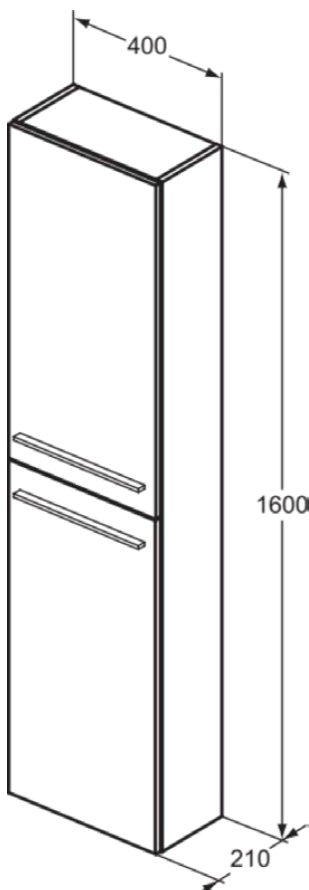

I.LIFE S

T5288NV

I.LIFE S | Kast 400x210x1600 mm in carbon grijs afwerking, 2 deuren | Voorgemonteerd, Duurzaam geproduceerd hout

Afbeelding & technische tekening

Algemene informatie

Productcategorie:	Meubels
Producttype:	Kast
Merk:	Ideal Standard
Collectie:	I.LIFE S
Ontwerper:	Palomba Serafini Associati
Colour:	NV - Carbon Grijs
Afwerking van het oppervlak:	mat
Hoogte (mm):	1600
Breedte (mm):	400
Lengte / sprong (mm):	210
Bevestigingswijze:	Bevestigingsset
Nettogewicht (kg):	24.08
EAN-code:	8014140495109

Kenmerken

Voorgemonteerd

Duurzaam geproduceerd hout

Downloads

- [Installation Guide](#)
- [Spare Parts List](#)

Product specificaties

Aantal glazen legplanken:	4
Aantal legplanken (totaal):	5
Aantal houten legplanken:	1
Kleurcode:	NV
Kleuromschrijving:	carbon grijs
Hoekmodel:	Nee
Gre(e)p(en):	Handgreep(en) vereist
Verstelbare montagevoeten:	Nee
Materiaalkwaliteit legplank(en):	Gehard veiligheidsglas
Aantal deuren (totaal):	2
Aantal deuren (links openend):	0
Aantal deuren (rechts openend):	2
Aantal laden (totaal):	0
Aantal externe laden:	0
Aantal interne laden:	0
Aantal open vakken:	0
Aantal legplanken:	5
Aantal schuifdeuren:	0
Aantal draaideuren:	0
PVD technologie:	Nee
Omkeerbare deur:	Nee
Ruimtebesparend model:	Nee

I.LIFE S

T5288NV

I.LIFE S | Kast 400x210x1600 mm in carbon grijs afwerking, 2 deuren | Voorgemonteerd, Duurzaam geproduceerd hout

Product specificaties

Afwerking van het oppervlak:	mat
Duurzaam geproduceerd hout:	Ja
Type model:	Hoog
Met uitsnijding:	Nee
Met grepen:	Ja
Met binnenverlichting:	Nee
Met potenset:	Nee
Met spiegel:	Nee
Met stopcontact:	Nee
Met schakelaar:	Nee
Met handdoekhouder:	Nee
Met wasmand:	Nee
Met afdekblad:	Ja
Inclusief bevestigingsmateriaal:	Ja
Bevestigingswijze:	Bevestigingsset
Bevestigingswijze:	Wand