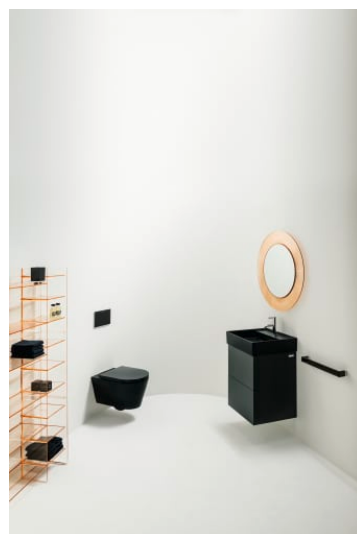

Vrijstaand bad Sentec solid
surface, schuine
rechterzijkant

H223332...6161

Bad, solid surface, hoek
rechts, met L-paneel links,
met kraanplateau, met
geïntegreerde overloop,
incl. frame

H223335...6161

Inbouwbad solid surface,
hoek links met
kraanplateau, incl. frame

H224331...6161

Vrijstaand bad Sentec solid
surface, schuine
rechterzijkant

H224332...6161

Bad, solid surface, hoek
links, met L-paneel links,
met kraanplateau, met
geïntegreerde overloop,
incl. frame

H224336...6161

Vrijstaand bad Sentec solid
surface, schuine
rechterzijkant

H222332...6161

Kartell LAUFEN

Designelementen met veelzijdige, veelkleurige dimensies. Een nieuw, compleet badkamerproject geïnspireerd door het iconische design van Kartell, gecombineerd met de kwaliteit van Laufen. Aan de ene kant Kartell: Italiaans, creatief, kleurrijk en iconisch. Dit familiebedrijf drukte in zijn ruim 60-jarig bestaan zijn stempel op de designgeschiedenis en bracht in meubilair een radicale verandering teweeg met het gebruik van kunststof materialen. Aan de andere kant Laufen: Zwitsers, strak en betrouwbaar. Met meer dan 125 jaar toewijding aan cultuur in de badkamer en innovatie in de productie van keramisch sanitair. Doordat beide ondernemingen veel belang hechten aan continu onderzoek, duurde de gezamenlijke ontwikkeling van dit geweldige innovatieproject ruim drie jaar. De link tussen deze twee spelers zijn de met awards onderscheiden ontwerpers Ludovica+Roberto Palomba, zelf toonaangevend op het gebied van badkamerdesign.