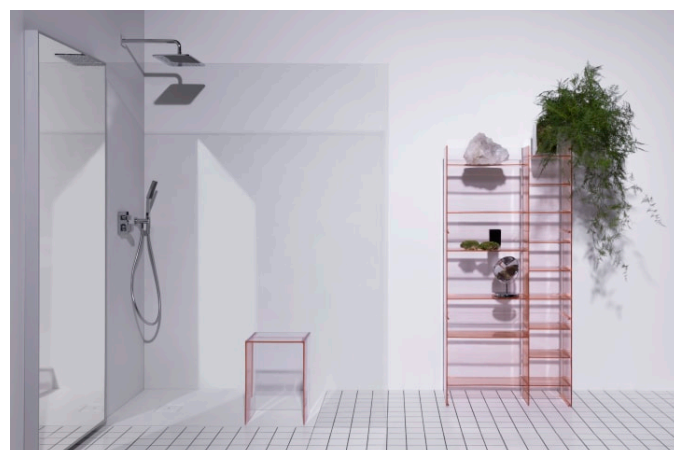

OPTIES

000 - standaard uitvoering

Materiaal : Kunststof

Netto gewicht / kg : 11,1

Type installatie : Vloerstaand

TE COMBINEREN MET

Inbouwbad solid surface,
hoek rechts met
kraanplateau, incl. frame

H223331...6161

Vrijstaand bad Sentec solid
surface, schuine
rechterzijkant

H223332...6161

Bad, solid surface, hoek
rechts, met L-paneel links,
met kraanplateau, met
geïntegreerde overloop,
incl. frame

H223335...6161

Inbouwbad solid surface,
hoek links met
kraanplateau, incl. frame

H224331...6161

Vrijstaand bad Sentec solid
surface, schuine
rechterzijkant

H224332...6161

Bad, solid surface, hoek
links, met L-paneel links,
met kraanplateau, met
geïntegreerde overloop,
incl. frame

H224336...6161

Vrijstaand bad Sentec solid
surface, schuine
rechterzijkant

H222332...6161

Kartell LAUFEN

Designelementen met veelzijdige, veelkleurige dimensies. Een nieuw, compleet badkamerproject geïnspireerd door het iconische design van Kartell, gecombineerd met de kwaliteit van Laufen. Aan de ene kant Kartell: Italiaans, creatief, kleurrijk en iconisch. Dit familiebedrijf drukte in zijn ruim 60-jarig bestaan zijn stempel op de designgeschiedenis en bracht in meubilair een radicale verandering teweeg met het gebruik van kunststof materialen. Aan de andere kant Laufen: Zwitsers, strak en betrouwbaar. Met meer dan 125 jaar toewijding aan cultuur in de badkamer en innovatie in de productie van keramisch sanitair. Doordat beide ondernemingen veel belang hechten aan continu onderzoek, duurde de gezamenlijke ontwikkeling van dit geweldige innovatieproject ruim drie jaar. De link tussen deze twee spelers zijn de met awards onderscheiden ontwerpers Ludovica+Roberto Palomba, zelf toonaangevend op het gebied van badkamerdesign.