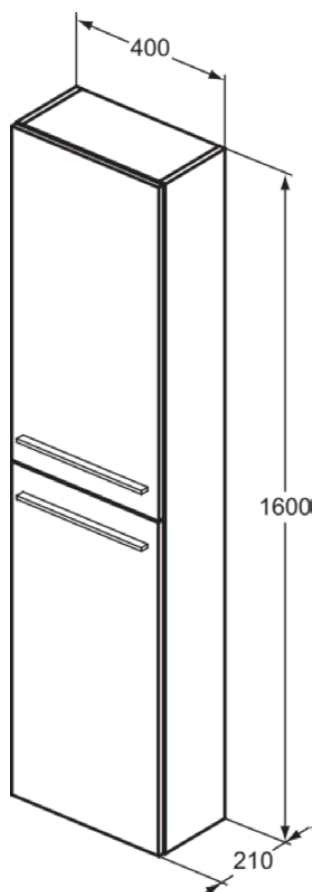

I.LIFE S

T5288NW

I.LIFE S | Kast 400x210x1600 mm in coffee donker eiken afwerking, 2 deuren | Voorgemonteerd, Duurzaam geproduceerd hout

Afbeelding & technische tekening

Algemene informatie

Productcategorie:	Meubels
Producttype:	Kast
Merk:	Ideal Standard
Collectie:	I.LIFE S
Ontwerper:	Palomba Serafini Associati
Colour:	NW - Coffee Donker Eiken
Afwerking van het oppervlak:	mat
Hoogte (mm):	1600
Breedte (mm):	400
Lengte / sprong (mm):	210
Bevestigingswijze:	Bevestigingsset
Nettogewicht (kg):	24.08
EAN-code:	8014140502852

Kenmerken

Voorgemonteerd

Duurzaam geproduceerd hout

Downloads

- [Installation Guide](#)
- [Spare Parts List](#)

Product specificaties

Aantal glazen legplanken:	4
Aantal legplanken (totaal):	5
Aantal houten legplanken:	1
Kleurcode:	NW
Kleuromschrijving:	coffee donker eiken
Hoekmodel:	Nee
Gre(e)p(en):	Handgreep(en) vereist
Verstelbare montagevoeten:	Nee
Materiaalkwaliteit legplank(en):	Gehard veiligheidsglas
Aantal deuren (totaal):	2
Aantal deuren (links openend):	0
Aantal deuren (rechts openend):	2
Aantal laden (totaal):	0
Aantal externe laden:	0
Aantal interne laden:	0
Aantal open vakken:	0
Aantal legplanken:	5
Aantal schuifdeuren:	0
Aantal draaideuren:	0
PVD technologie:	Nee
Omkeerbare deur:	Nee
Ruimtebesparend model:	Nee

I.LIFE S

T5288NW

I.LIFE S | Kast 400x210x1600 mm in coffee donker eiken afwerking, 2 deuren | Voorgemonteerd, Duurzaam geproduceerd hout

Product specificaties

Afwerking van het oppervlak:	mat
Duurzaam geproduceerd hout:	Ja
Type model:	Hoog
Met uitsnijding:	Nee
Met grepen:	Ja
Met binnenverlichting:	Nee
Met potenset:	Nee
Met spiegel:	Nee
Met stopcontact:	Nee
Met schakelaar:	Nee
Met handdoekhouder:	Nee
Met wasmand:	Nee
Met afdekblad:	Ja
Inclusief bevestigingsmateriaal:	Ja
Bevestigingswijze:	Bevestigingsset
Bevestigingswijze:	Wand