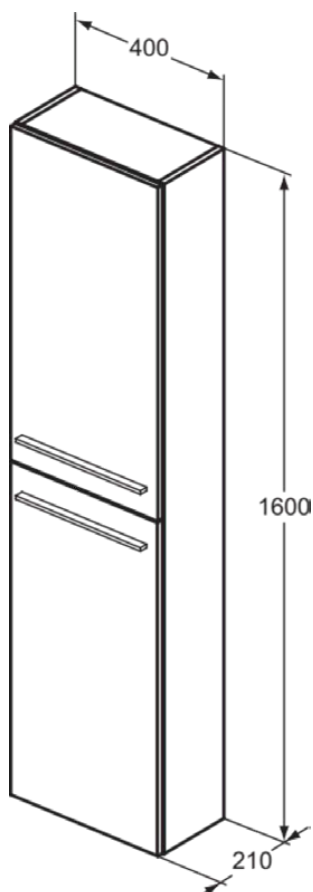

I.LIFE S

T5288NX

I.LIFE S | Kast 400x210x1600 mm in natural licht eiken afwerking, 2 deuren | Voorgemonteerd, Duurzaam geproduceerd hout

Afbeelding & technische tekening

Algemene informatie

Productcategorie:	Meubels
Producttype:	Kast
Merk:	Ideal Standard
Collectie:	I.LIFE S
Ontwerper:	Palomba Serafini Associati
Colour:	NX - Natural Licht Eiken
Afwerking van het oppervlak:	mat
Hoogte (mm):	1600
Breedte (mm):	400
Lengte / sprong (mm):	210
Bevestigingswijze:	Bevestigingsset
Nettogewicht (kg):	24.08
EAN-code:	8014140502869

Kenmerken

Voorgemonteerd

Duurzaam geproduceerd hout

Downloads

- [Installation Guide](#)
- [Spare Parts List](#)

Product specificaties

Aantal glazen legplanken:	4
Aantal legplanken (totaal):	5
Aantal houten legplanken:	1
Kleurcode:	NX
Kleuromschrijving:	natural licht eiken
Hoekmodel:	Nee
Gre(e)p(en):	Handgreep(en) vereist
Verstelbare montagevoeten:	Nee
Materiaalkwaliteit legplank(en):	Gehard veiligheidsglas
Aantal deuren (totaal):	2
Aantal deuren (links openend):	0
Aantal deuren (rechts openend):	2
Aantal laden (totaal):	0
Aantal externe laden:	0
Aantal interne laden:	0
Aantal open vakken:	0
Aantal legplanken:	5
Aantal schuifdeuren:	0
Aantal draaideuren:	0
PVD technologie:	Nee
Omkeerbare deur:	Nee
Ruimtebesparend model:	Nee

I.LIFE S

T5288NX

I.LIFE S | Kast 400x210x1600 mm in natural licht eiken afwerking, 2 deuren | Voorgemonteerd, Duurzaam geproduceerd hout

Product specificaties

Afwerking van het oppervlak:	mat
Duurzaam geproduceerd hout:	Ja
Type model:	Hoog
Met uitsnijding:	Nee
Met grepen:	Ja
Met binnenverlichting:	Nee
Met potenset:	Nee
Met spiegel:	Nee
Met stopcontact:	Nee
Met schakelaar:	Nee
Met handdoekhouder:	Nee
Met wasmand:	Nee
Met afdekblad:	Ja
Inclusief bevestigingsmateriaal:	Ja
Bevestigingswijze:	Bevestigingsset
Bevestigingswijze:	Wand