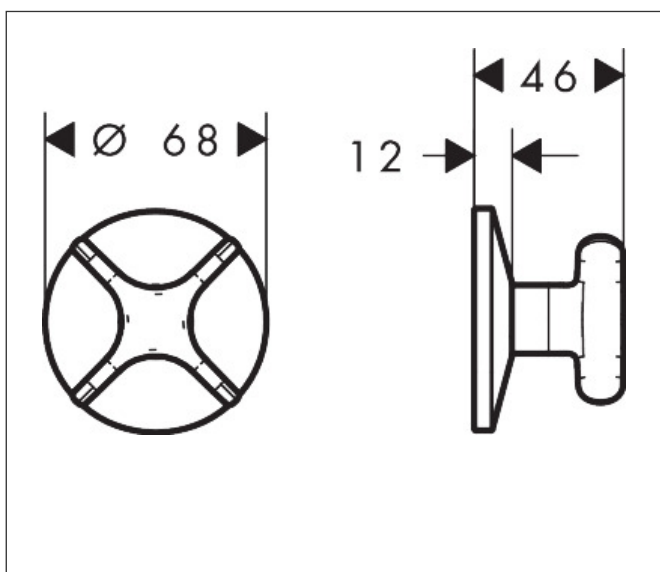

Merk	AXOR
Artikelnaam	AXOR One inbouw stopkraan met kruisgrepen
Art.nr.	48771000
Oppervlakte	chrom
Netto prijs	154,43 EUR

Product foto

Kenmerken

- volumecontrole voor 1 functie
- bij vrije montage is het gebruik van inbouwdeel #16973180, #16974180 of #16970180 ook mogelijk
- 1 functie
- van metaal
- geluidsklasse: I

Maat tekeningen

Merk	AXOR
Artikelnaam	AXOR One inbouw stopkraan met kruisgrepen
Art.nr.	48771000
Oppervlakte	chrom
Netto prijs	154,43 EUR

Benodigde onderdelen (naar keuze)

Product foto	Artikelnaam	Art.nr.	Prijs
	AXOR AXOR ShowerSolutions Inbouwdeel stopkraan 120/120	10971180	188,54
	AXOR Inbouwdeel stopkraan DN15	16973180	105,52
	AXOR Inbouwdeel stopkraan 40 l/min DN15 keramisch	16974180	108,61
	AXOR Inbouwdeel stopkraan 130 l/min DN20	16970180	113,30