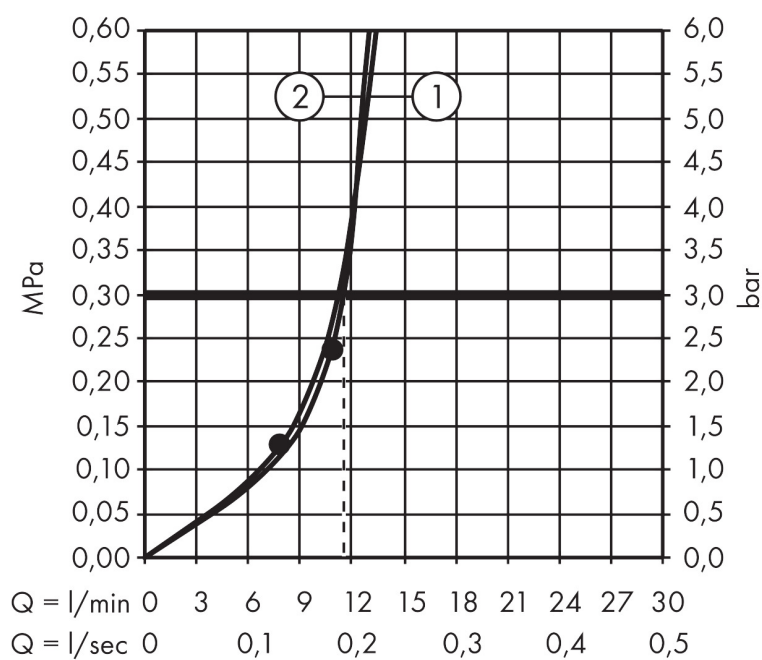

Merk	AXOR
Artikelnaam	AXOR One handdouche 2jet
Art.nr.	45720950
Oppervlakte	Brushed Brass
Netto prijs	313,01 EUR

Product foto

Kenmerken

- diameter douchekop 124 x 24 mm
- Rain, RainFlow waterval
- handige straalkeuze via Select-knop
- doorstroomhoeveelheid Rain bij 3 bar: 11,5 l/min
- doorstroomhoeveelheid MonoRain (bij 3 bar): 11,5 l/min
- maximale doorstroomhoeveelheid bij 3 bar: 11,5 l/min
- functie van: 10,5 l/min
- met interne watervoering
- afspoelbare filtering
- niet aanbevolen voor badrand-/ tegelrandmengkranen

Maat tekeningen

Technologie

Straalsoorten

Merk AXOR
 Artikelnaam **AXOR One** handdouche 2jet
 Art.nr. 45720950
 Oppervlakte Brushed Brass
 Netto prijs 313,01 EUR

Stroomschema

- 1 Rain krachtige regenstraal
- 2 Brede watervalstraal
- 3 Rain + Booster