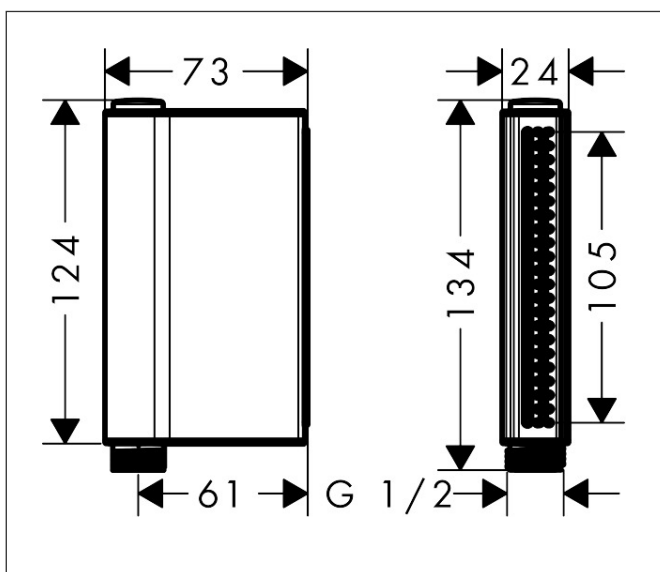

Merk	AXOR
Artikelnaam	AXOR One handdouche 2jet
Art.nr.	45720950
Oppervlakte	Brushed Brass
Netto prijs	313,01 EUR

Product foto

Kenmerken

- diameter douchekop 124 x 24 mm
- Rain, RainFlow waterval
- handige straalkeuze via Select-knop
- doorstroomhoeveelheid Rain bij 3 bar: 11,5 l/min
- doorstroomhoeveelheid MonoRain (bij 3 bar): 11,5 l/min
- maximale doorstroomhoeveelheid bij 3 bar: 11,5 l/min
- functie van: 10,5 l/min
- met interne watervoering
- afspoelbare filtering
- niet aanbevolen voor badrand-/ tegelrandmengkranen

Maat tekeningen

Technologie

Straalsoorten

Merk AXOR
 Artikelnaam **AXOR One** handdouche 2jet
 Art.nr. 45720950
 Oppervlakte Brushed Brass
 Netto prijs 313,01 EUR

Stroomschema

- 1 Rain krachtige regenstraal
- 2 Brede watervalstraal
- 3 Rain + Booster