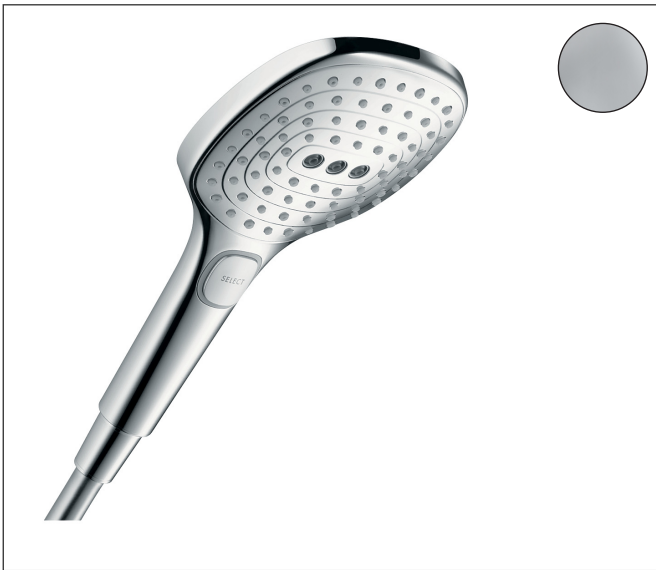

Merk	hansgrohe
Artikelnaam	<b>Raindance Select E</b> handdouche 120 3jet PowderRain EcoSmart
Art.nr.	28728000
Oppervlakte	chrom
Netto prijs	112,53 EUR

## Product foto

## Kenmerken

- diameter douchekop 120 mm
- PowderRain, Rain, Whirl intensieve massagestraal
- handige straalkeuze via Select-knop
- doorstroomhoeveelheid PowderRain-straal bij 3 bar: 6,8 l/min
- doorstroomhoeveelheid Rain bij 3 bar: 6,8 l/min
- doorstroomhoeveelheid massagestraal bij 3 bar: 6,9 l/min
- maximale doorstroomhoeveelheid bij 3 bar: 8 l/min
- functie van: 5 l/min
- met interne watervoering
- afspoelbare filterring
- EcoSmart: Veel waterplezier met veel minder water
- EU taxonomie: max. 8l/min