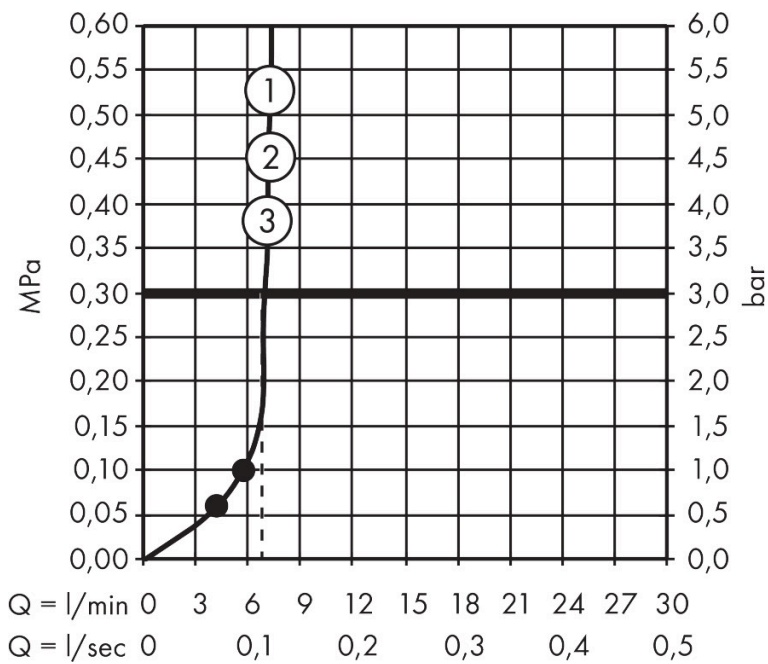

Merk hansgrohe
Artikelnaam **Raindance Select E** handdouche 120 3jet PowderRain EcoSmart
Art.nr. 28728000
Oppervlakte chroom
Netto prijs 112,53 EUR

Stroomschema

- 1 Rain krachtige regenstraal
- 2 Whirl
- 3 PowderRain
- 4 Rain + Booster