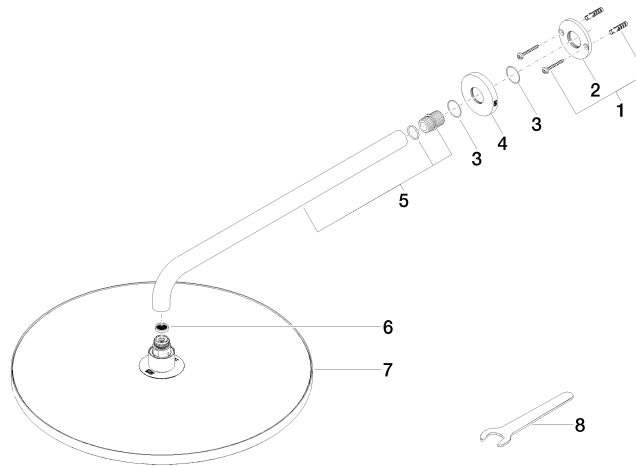

## Regenbrause mit Wandanbindung 400 mm - Dark Brass gebürstet

SERIENSPEZIFISC

28 659 970 Produktversion ab 13.03.2017

28 659 970 Produktversion ab 13.03.2017

Durchflussdiagramm

Zertifikate

LGA\_29

LGA\_29

### Ersatzteilstückliste

| Nr.  | Artikelnummer      | Benennung  | Verbaumenge | Lieferzeit |
|--|--------------------|--|-------------|------------|
| 5  | 90 11 03 070 00-39 | Rohr 462 x 61 x 24 mm - Dark Brass gebürstet       | 1,00        | 30         |
| 1  | 04 30 31 032 00 90 | Befestigungssatz Schraube 4 x 35 mm -              | 1,00        | 2          |
| 2  | 09 17 20 120 90    | Anschluss Ø 56,50 x 5 mm -                         | 1,00        | 2          |
| 7  | 90 12 05 090 00-39 | Regenbrause rund Ø 400 mm - Dark Brass gebürstet   | 1,00        | -          |
| Ersatzteil nicht mehr bestellbar, bitte bestellen Sie den Nachfolgeartikel |                    |  |             |            |
| 8  | 90 30 09 069 00 90 | Montageschlüssel -                                 | 1,00        | 2          |
| 4  | 09 27 97 015-39    | Rosette DB Logo Ø 60 x 9 mm - Dark Brass gebürstet | 1,00        | 60         |
| 6  | 09 23 01 075 90    | Siebichtung Ø 18 x 3,5 mm -                        | 1,00        | 2          |
| 3  | 09 14 10 150 90    | O-Ring 23 x 1,5 mm -                               | 2,00        | 2          |