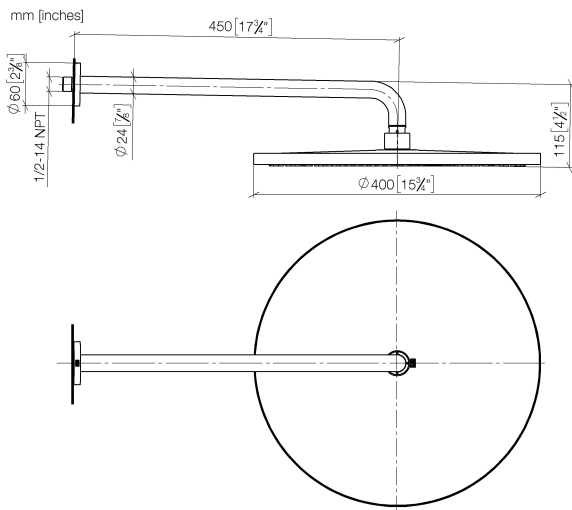

## Regenbrause mit Wandanbindung 400 mm - Dark Brass gebürstet

SERIENSPEZIFISC

28 659 970 Produktversion ab 13.03.2017

28 659 970 Produktversion ab 13.03.2017

Durchflussdiagramm

Zertifikate

LGA\_29

LGA\_29

### Ersatzteilstückliste

| Nr.  | Artikelnummer      | Benennung  | Verbaumenge | Lieferzeit |
|--|--------------------|--|-------------|------------|
| 5  | 90 11 03 070 00-39 | Rohr 462 x 61 x 24 mm - Dark Brass gebürstet       | 1,00        | 30         |
| 1  | 04 30 31 032 00 90 | Befestigungssatz Schraube 4 x 35 mm -              | 1,00        | 2          |
| 2  | 09 17 20 120 90    | Anschluss Ø 56,50 x 5 mm -                         | 1,00        | 2          |
| 7  | 90 12 05 090 00-39 | Regenbrause rund Ø 400 mm - Dark Brass gebürstet   | 1,00        | -          |
| Ersatzteil nicht mehr bestellbar, bitte bestellen Sie den Nachfolgeartikel |                    |  |             |            |
| 8  | 90 30 09 069 00 90 | Montageschlüssel -                                 | 1,00        | 2          |
| 4  | 09 27 97 015-39    | Rosette DB Logo Ø 60 x 9 mm - Dark Brass gebürstet | 1,00        | 60         |
| 6  | 09 23 01 075 90    | Siebichtung Ø 18 x 3,5 mm -                        | 1,00        | 2          |
| 3  | 09 14 10 150 90    | O-Ring 23 x 1,5 mm -                               | 2,00        | 2          |