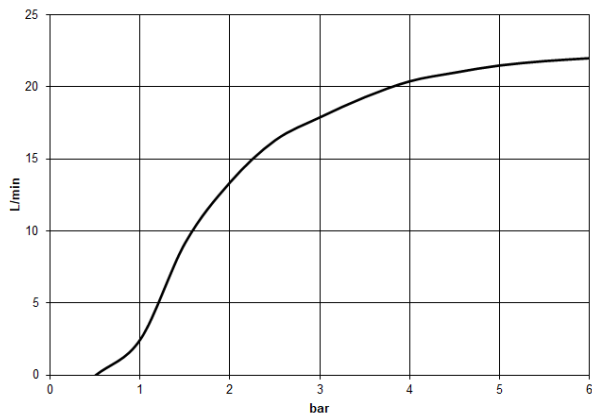

## Regenbrause mit Wandanbindung 400 mm - Dark Brass gebürstet

SERIENSPEZIFISC

28 659 970 Produktversion ab 13.03.2017

28 659 970 Produktversion ab 13.03.2017

Durchflussdiagramm

Zertifikate

LGA\_29

LGA\_29