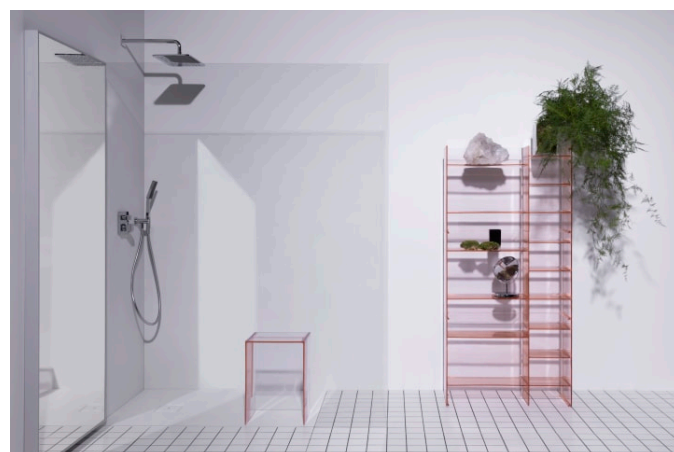

OPTIES

000 - standaard uitvoering

Materiaal : Kunststof

Netto gewicht / kg : 11,1

Type installatie : Vloerstaand

TE COMBINEREN MET

Inbouwbad solid surface,
hoek rechts met
kraanplateau, incl. frame

H223331...6161

Vrijstaand bad Sentec solid
surface, schuine
rechterzijkant

H223332...6161

Bad, solid surface, hoek
rechts, met L-paneel links,
met kraanplateau, met
geïntegreerde overloop,
incl. frame

H223335...6161

Inbouwbad solid surface,
hoek links met
kraanplateau, incl. frame

H224331...6161

Vrijstaand bad Sentec solid
surface, schuine
rechterzijkant

H224332...6161

Bad, solid surface, hoek
links, met L-paneel links,
met kraanplateau, met
geïntegreerde overloop,
incl. frame

H224336...6161

Vrijstaand bad Sentec solid
surface, schuine
rechterzijkant

H222332...6161

Kartell LAUFEN

Designelementen met veelzijdige, veelkleurige dimensies. Een nieuw, compleet badkamerproject geïnspireerd door het iconische design van Kartell, gecombineerd met de kwaliteit van Laufen. Aan de ene kant Kartell: Italiaans, creatief, kleurrijk en iconisch. Dit familiebedrijf drukte in zijn ruim 60-jarig bestaan zijn stempel op de designgeschiedenis en bracht in meubilair een radicale verandering teweeg met het gebruik van kunststof materialen. Aan de andere kant Laufen: Zwitsers, strak en betrouwbaar. Met meer dan 125 jaar toewijding aan cultuur in de badkamer en innovatie in de productie van keramisch sanitair. Doordat beide ondernemingen veel belang hechten aan continu onderzoek, duurde de gezamenlijke ontwikkeling van dit geweldige innovatieproject ruim drie jaar. De link tussen deze twee spelers zijn de met awards onderscheiden ontwerpers Ludovica+Roberto Palomba, zelf toonaangevend op het gebied van badkamerdesign.