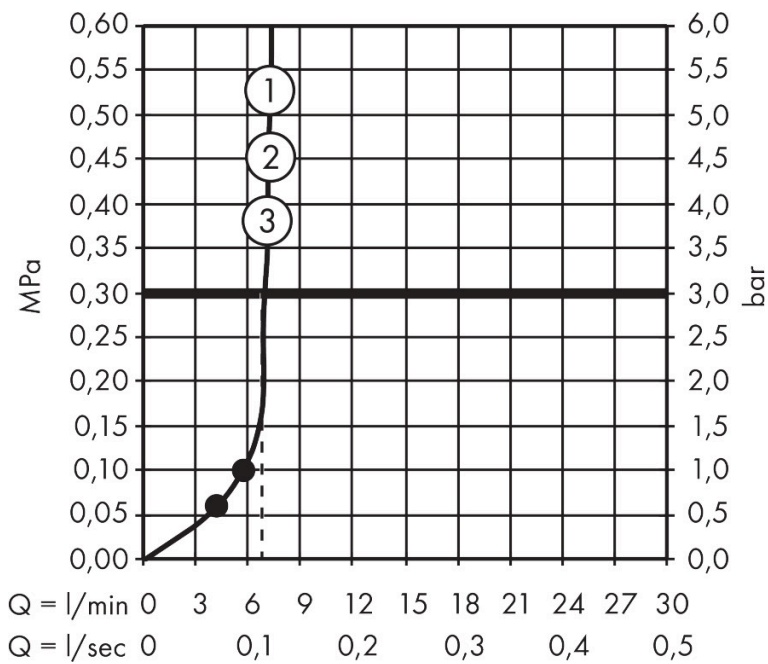

Merk	hansgrohe
Artikelnaam	Raindance Select E handdouche 120 3jet PowderRain EcoSmart
Art.nr.	28728140
Oppervlakte	Brushed Bronze
Netto prijs	168,74 EUR

Product foto

Maat tekeningen

Kenmerken

- diameter douchekop 120 mm
- PowderRain, Rain, Whirl intensieve massagestraal
- handige straalkeuze via Select-knop
- doorstroomhoeveelheid PowderRain-straal bij 3 bar: 6,8 l/min
- doorstroomhoeveelheid Rain bij 3 bar: 6,8 l/min
- doorstroomhoeveelheid massagestraal bij 3 bar: 6,9 l/min
- maximale doorstroomhoeveelheid bij 3 bar: 8 l/min
- functie van: 5 l/min
- met interne watervoering
- afspoelbare filterring
- EcoSmart: Veel waterplezier met veel minder water
- EU taxonomie: max. 8l/min

Technologie

Straalsoorten

Merk hansgrohe
 Artikelnaam **Raindance Select E** handdouche 120 3jet PowderRain EcoSmart
 Art.nr. 28728140
 Oppervlakte Brushed Bronze
 Netto prijs 168,74 EUR

Stroomschema

- 1 Rain krachtige regenstraal
- 2 Whirl
- 3 PowderRain
- 4 Rain + Booster