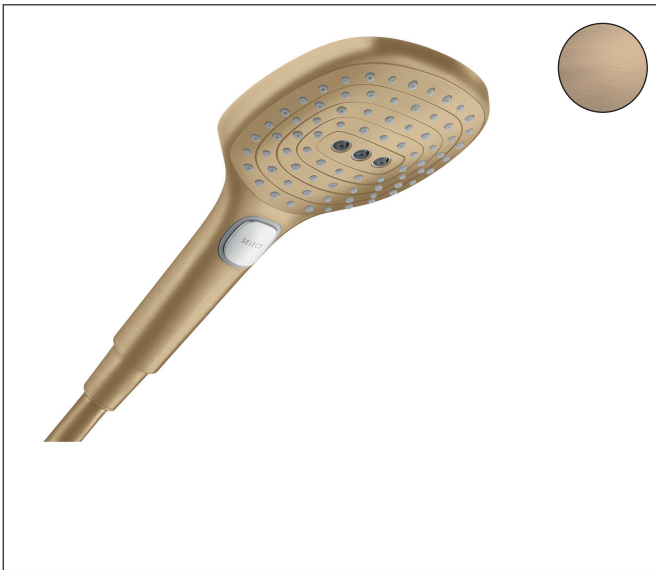

Merk	hansgrohe
Artikelnaam	Raindance Select E handdouche 120 3jet PowderRain EcoSmart
Art.nr.	28728140
Oppervlakte	Brushed Bronze
Netto prijs	168,74 EUR

Product foto

Maat tekeningen

Kenmerken

- diameter douchekop 120 mm
- PowderRain, Rain, Whirl intensieve massagestraal
- handige straalkeuze via Select-knop
- doorstroomhoeveelheid PowderRain-straal bij 3 bar: 6,8 l/min
- doorstroomhoeveelheid Rain bij 3 bar: 6,8 l/min
- doorstroomhoeveelheid massagestraal bij 3 bar: 6,9 l/min
- maximale doorstroomhoeveelheid bij 3 bar: 8 l/min
- functie van: 5 l/min
- met interne watervoering
- afspoelbare filterring
- EcoSmart: Veel waterplezier met veel minder water
- EU taxonomie: max. 8l/min

Technologie

Straalsoorten

Merk hansgrohe
 Artikelnaam **Raindance Select E** handdouche 120 3jet PowderRain EcoSmart
 Art.nr. 28728140
 Oppervlakte Brushed Bronze
 Netto prijs 168,74 EUR

Stroomschema

- 1 Rain krachtige regenstraal
- 2 Whirl
- 3 PowderRain
- 4 Rain + Booster