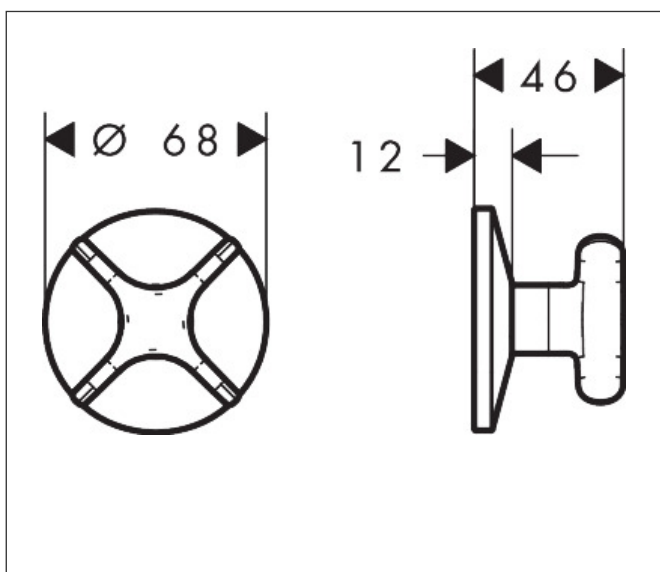

Merk	AXOR
Artikelnaam	AXOR One inbouw stopkraan met kruisgrepen
Art.nr.	48771950
Oppervlakte	Brushed Brass
Netto prijs	231,64 EUR

Product foto

Kenmerken

- volumecontrole voor 1 functie
- bij vrije montage is het gebruik van inbouwdeel #16973180, #16974180 of #16970180 ook mogelijk
- 1 functie
- van metaal
- geluidsklasse: I

Maat tekeningen

Merk	AXOR
Artikelnaam	AXOR One inbouw stopkraan met kruisgrepen
Art.nr.	48771950
Oppervlakte	Brushed Brass
Netto prijs	231,64 EUR

Benodigde onderdelen (naar keuze)

Product foto	Artikelnaam	Art.nr.	Prijs
	AXOR AXOR ShowerSolutions Inbouwdeel stopkraan 120/120	10971180	188,54
	AXOR Inbouwdeel stopkraan DN15	16973180	105,52
	AXOR Inbouwdeel stopkraan 40 l/min DN15 keramisch	16974180	108,61
	AXOR Inbouwdeel stopkraan 130 l/min DN20	16970180	113,30