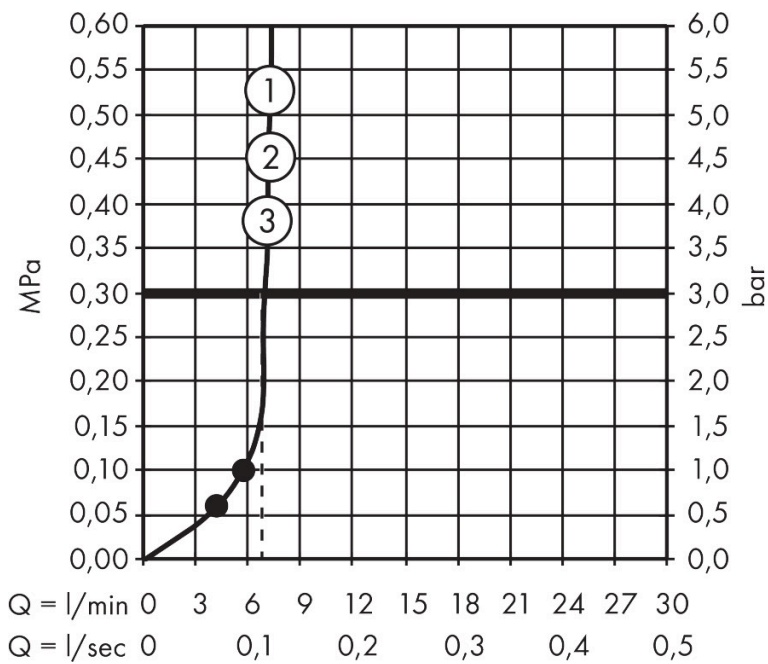

Merk	hansgrohe
Artikelnaam	Raindance Select E handdouche 120 3jet PowderRain EcoSmart
Art.nr.	28728670
Oppervlakte	mat zwart
Netto prijs	157,39 EUR

Product foto

Maat tekeningen

Kenmerken

- diameter douchekop 120 mm
- PowderRain, Rain, Whirl intensieve massagestraal
- handige straalkeuze via Select-knop
- doorstroomhoeveelheid PowderRain-straal bij 3 bar: 6,8 l/min
- doorstroomhoeveelheid Rain bij 3 bar: 6,8 l/min
- doorstroomhoeveelheid massagestraal bij 3 bar: 6,9 l/min
- maximale doorstroomhoeveelheid bij 3 bar: 8 l/min
- functie van: 5 l/min
- met interne watervoering
- afspoelbare filterring
- EcoSmart: Veel waterplezier met veel minder water
- EU taxonomie: max. 8l/min

Technologie

Straalsoorten

Merk hansgrohe
 Artikelnaam **Raindance Select E** handdouche 120 3jet PowderRain EcoSmart
 Art.nr. 28728670
 Oppervlakte mat zwart
 Netto prijs 157,39 EUR

Stroomschema

- 1 Rain krachtige regenstraal
- 2 Whirl
- 3 PowderRain
- 4 Rain + Booster