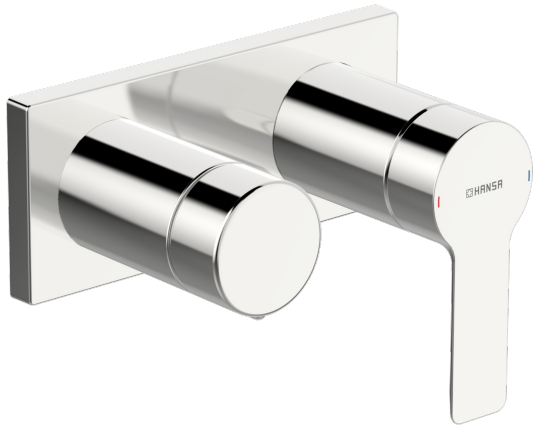

EAN: 4057304014871
static.hansa.com/44559583

- Bad en douche
- Eengreeps, Afbouwset
- Wandmontage voor inbouwunit
- Chrom
- Hendel met warm-koud-aanduiding, Eengreeps bediend
- Draaiknop omstelling
- Frame tbv rozetten, Vierkante rozet, Huls, BLUECLICK rozettendrager voor eenvoudige montage

Technische gegevens

Doorstromingseigenschappen

Doorstroomhoeveelheid bij 3 bar	16.8 / 12.0 l/min
Drukverlies bij doorstroomhoeveelheid (0,2 l/s)	3 bar

Technische eigenschappen

Warmwatertoevoer	max. +80°C
Werkdruk	0.5-10 bar
Materiaal	brass

Voorschriften

EN-norm	EN 817
Geluidsklasse	II (ISO 3822)

Reserveonderdelen

SP44559583

	Naam	Code
01	Hendel Chroom	1004277V
02	Sierdop	59914573
03	Rosassen Chroom	59914572
04	Afdeksplaat Chroom	59914702
05	Cover plate holder	59913697
06	Schroef, M4x55	59913698
07	Debiethendel Chroom	59914703
08	Rosassen Chroom	59914671