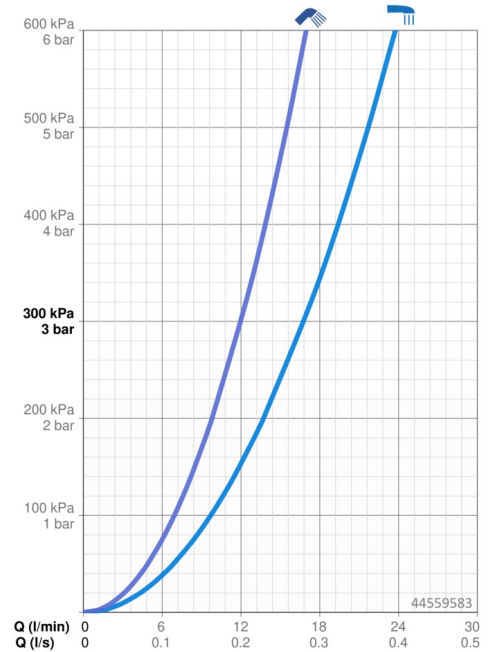

Technische gegevens

Doorstromingseigenschappen

Doorstroomhoeveelheid bij 3 bar	16.8 / 12.0 l/min
Drukverlies bij doorstroomhoeveelheid (0,2 l/s)	3 bar

Technische eigenschappen

Warmwatertoevoer	max. +80°C
Werkdruk	0.5-10 bar
Materiaal	brass

Voorschriften

EN-norm	EN 817
Geluidsklasse	II (ISO 3822)