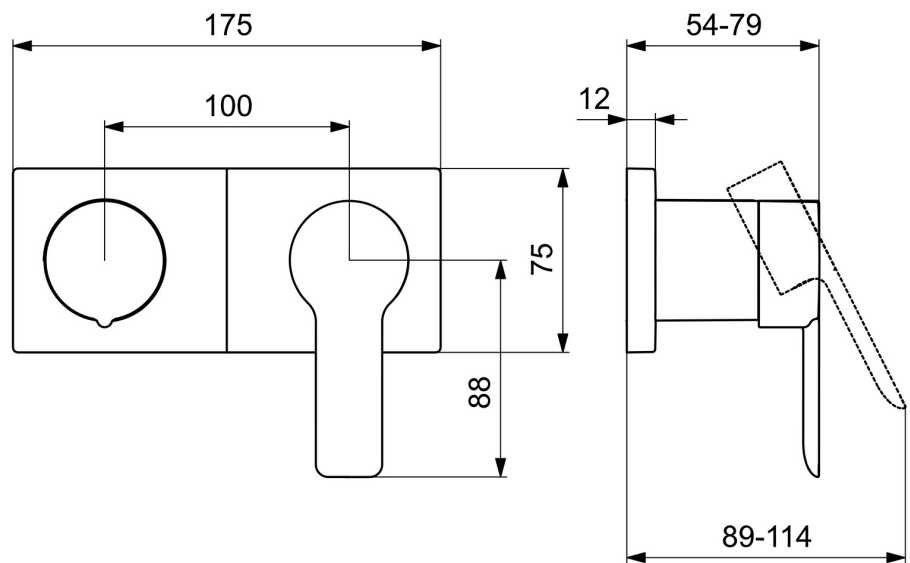

EAN: 4057304014871
static.hansa.com/44559583

- Bad en douche
- Eengreeps, Afbouwset
- Wandmontage voor inbouwunit
- Chrom
- Hendel met warm-koud-aanduiding, Eengreeps bediend
- Draaiknop omstelling
- Frame tbv rozetten, Vierkante rozet, Huls, BLUECLICK rozettendrager voor eenvoudige montage

Technische gegevens

Doorstromingseigenschappen

Doorstroomhoeveelheid bij 3 bar	16.8 / 12.0 l/min
Drukverlies bij doorstroomhoeveelheid (0,2 l/s)	3 bar

Technische eigenschappen

Warmwatertoevoer	max. +80°C
Werkdruk	0.5-10 bar
Materiaal	brass

Voorschriften

EN-norm	EN 817
Geluidsklasse	II (ISO 3822)

Reserveonderdelen

SP44559583

	Naam	Code
01	Hendel Chroom	1004277V
02	Sierdop	59914573
03	Rosassen Chroom	59914572
04	Afdeksplaat Chroom	59914702
05	Cover plate holder	59913697
06	Schroef, M4x55	59913698
07	Debiethendel Chroom	59914703
08	Rosassen Chroom	59914671