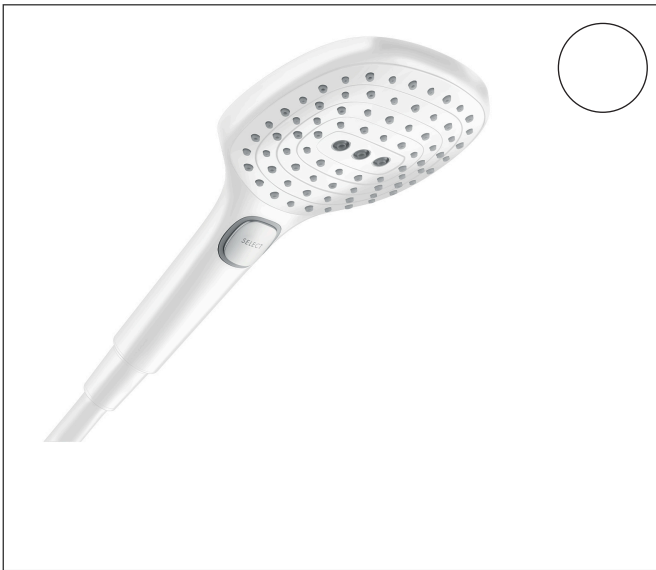

Merk	hansgrohe
Artikelnaam	<b>Raindance Select E</b> handdouche 120 3jet PowderRain EcoSmart
Art.nr.	28728700
Oppervlakte	mat wit
Netto prijs	157,39 EUR

## Product foto

## Kenmerken

- diameter douchekop 120 mm
- PowderRain, Rain, Whirl intensieve massagestraal
- handige straalkeuze via Select-knop
- doorstroomhoeveelheid PowderRain-straal bij 3 bar: 6,8 l/min
- doorstroomhoeveelheid Rain bij 3 bar: 6,8 l/min
- doorstroomhoeveelheid massagestraal bij 3 bar: 6,9 l/min
- maximale doorstroomhoeveelheid bij 3 bar: 8 l/min
- functie van: 5 l/min
- met interne watervoering
- afspoelbare filterring
- EcoSmart: Veel waterplezier met veel minder water
- EU taxonomie: max. 8l/min