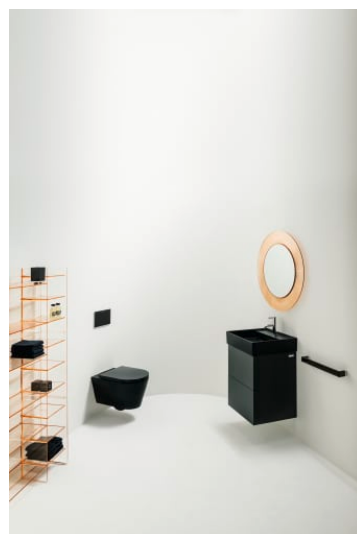

Vrijstaand bad Sentec solid
surface, schuine
rechterzijdig

H223332...6161

Bad, solid surface, hoek
rechts, met L-paneel links,
met kraanplateau, met
geïntegreerde overloop,
incl. frame

H223335...6161

Inbouwbad solid surface,
hoek links met
kraanplateau, incl. frame

H224331...6161

Vrijstaand bad Sentec solid
surface, schuine
rechterzijdig

H224332...6161

Bad, solid surface, hoek
links, met L-paneel links,
met kraanplateau, met
geïntegreerde overloop,
incl. frame

H224336...6161

Vrijstaand bad Sentec solid
surface, schuine
rechterzijdig

H222332...6161

Kartell LAUFEN

Designelementen met veelzijdige, veelkleurige dimensies. Een nieuw, compleet badkamerproject geïnspireerd door het iconische design van Kartell, gecombineerd met de kwaliteit van Laufen. Aan de ene kant Kartell: Italiaans, creatief, kleurrijk en iconisch. Dit familiebedrijf drukte in zijn ruim 60-jarig bestaan zijn stempel op de designgeschiedenis en bracht in meubilair een radicale verandering teweeg met het gebruik van kunststof materialen. Aan de andere kant Laufen: Zwitsers, strak en betrouwbaar. Met meer dan 125 jaar toewijding aan cultuur in de badkamer en innovatie in de productie van keramisch sanitair. Doordat beide ondernemingen veel belang hechten aan continu onderzoek, duurde de gezamenlijke ontwikkeling van dit geweldige innovatieproject ruim drie jaar. De link tussen deze twee spelers zijn de met awards onderscheiden ontwerpers Ludovica+Roberto Palomba, zelf toonaangevend op het gebied van badkamerdesign.