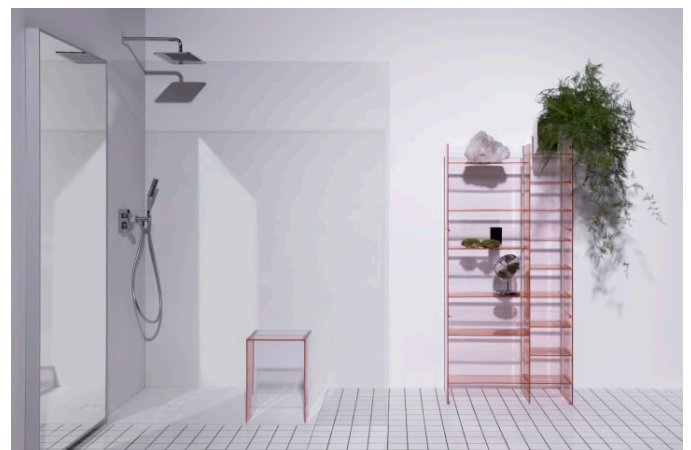

OPTIES

000 - standaard uitvoering

Materiaal : Kunststof

Netto gewicht / kg : 11,1

Type installatie : Vloerstaand

TE COMBINEREN MET

Inbouwbad solid surface,
hoek rechts met
kraanplateau, incl. frame

H223331...6161

Vrijstaand bad Sentec solid
surface, schuine
rechterzijdig

H223332...6161

Bad, solid surface, hoek
rechts, met L-paneel links,
met kraanplateau, met
geïntegreerde overloop,
incl. frame

H223335...6161

Inbouwbad solid surface,
hoek links met
kraanplateau, incl. frame

H224331...6161

Vrijstaand bad Sentec solid
surface, schuine
rechterzijdig

H224332...6161

Bad, solid surface, hoek
links, met L-paneel links,
met kraanplateau, met
geïntegreerde overloop,
incl. frame

H224336...6161

Vrijstaand bad Sentec solid
surface, schuine
rechterzijdig

H222332...6161

Kartell LAUFEN

Designelementen met veelzijdige, veelkleurige dimensies. Een nieuw, compleet badkamerproject geïnspireerd door het iconische design van Kartell, gecombineerd met de kwaliteit van Laufen. Aan de ene kant Kartell: Italiaans, creatief, kleurrijk en iconisch. Dit familiebedrijf drukte in zijn ruim 60-jarig bestaan zijn stempel op de designgeschiedenis en bracht in meubilair een radicale verandering teweeg met het gebruik van kunststof materialen. Aan de andere kant Laufen: Zwitsers, strak en betrouwbaar. Met meer dan 125 jaar toewijding aan cultuur in de badkamer en innovatie in de productie van keramisch sanitair. Doordat beide ondernemingen veel belang hechten aan continu onderzoek, duurde de gezamenlijke ontwikkeling van dit geweldige innovatieproject ruim drie jaar. De link tussen deze twee spelers zijn de met awards onderscheiden ontwerpers Ludovica+Roberto Palomba, zelf toonaangevend op het gebied van badkamerdesign.