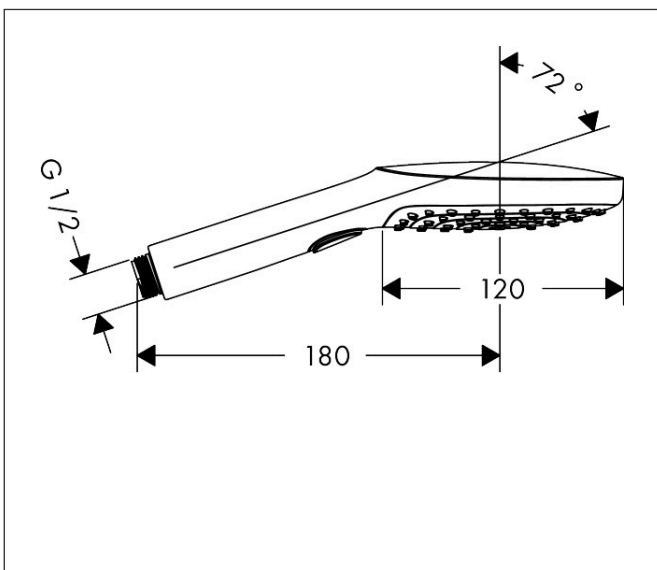

Merk	hansgrohe
Artikelnaam	Raindance Select E handdouche 120 3jet PowderRain EcoSmart
Art.nr.	28728990
Oppervlakte	Polished Gold Optic
Netto prijs	168,74 EUR

Product foto

Maat tekeningen

Kenmerken

- diameter douchekop 120 mm
- PowderRain, Rain, Whirl intensieve massagestraal
- handige straalkeuze via Select-knop
- doorstroomhoeveelheid PowderRain-straal bij 3 bar: 6,8 l/min
- doorstroomhoeveelheid Rain bij 3 bar: 6,8 l/min
- doorstroomhoeveelheid massagestraal bij 3 bar: 6,9 l/min
- maximale doorstroomhoeveelheid bij 3 bar: 8 l/min
- functie van: 5 l/min
- met interne watervoering
- afspoelbare filterring
- EcoSmart: Veel waterplezier met veel minder water
- EU taxonomie: max. 8l/min

Technologie

Straalsoorten

Merk hansgrohe
 Artikelnaam **Raindance Select E** handdouche 120 3jet PowderRain EcoSmart
 Art.nr. 28728990
 Oppervlakte Polished Gold Optic
 Netto prijs 168,74 EUR

Stroomschema