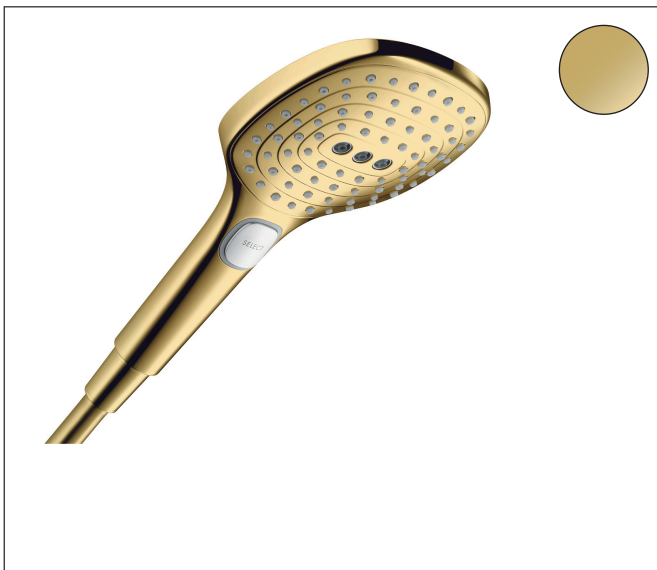

Merk	hansgrohe
Artikelnaam	Raindance Select E handdouche 120 3jet PowderRain EcoSmart
Art.nr.	28728990
Oppervlakte	Polished Gold Optic
Netto prijs	168,74 EUR

Product foto

Maat tekeningen

Kenmerken

- diameter douchekop 120 mm
- PowderRain, Rain, Whirl intensieve massagestraal
- handige straalkeuze via Select-knop
- doorstroomhoeveelheid PowderRain-straal bij 3 bar: 6,8 l/min
- doorstroomhoeveelheid Rain bij 3 bar: 6,8 l/min
- doorstroomhoeveelheid massagestraal bij 3 bar: 6,9 l/min
- maximale doorstroomhoeveelheid bij 3 bar: 8 l/min
- functie van: 5 l/min
- met interne watervoering
- afspoelbare filterring
- EcoSmart: Veel waterplezier met veel minder water
- EU taxonomie: max. 8l/min

Technologie

Straalsoorten

Merk hansgrohe
 Artikelnaam **Raindance Select E** handdouche 120 3jet PowderRain EcoSmart
 Art.nr. 28728990
 Oppervlakte Polished Gold Optic
 Netto prijs 168,74 EUR

Stroomschema

- 1 Rain krachtige regenstraal
- 2 Whirl
- 3 PowderRain
- 4 Rain + Booster