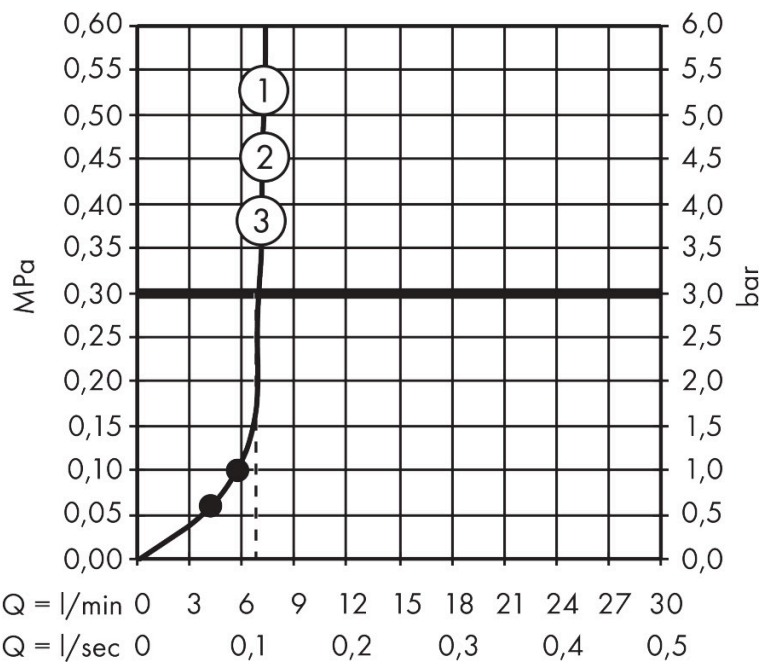

Merk	hansgrohe
Artikelnaam	Raindance Select E handdouche 120 3jet PowderRain EcoSmart
Art.nr.	28728990
Oppervlakte	Polished Gold Optic
Netto prijs	168,74 EUR

Product foto

Maat tekeningen

Kenmerken

- diameter douchekop 120 mm
- PowderRain, Rain, Whirl intensieve massagestraal
- handige straalkeuze via Select-knop
- doorstroomhoeveelheid PowderRain-straal bij 3 bar: 6,8 l/min
- doorstroomhoeveelheid Rain bij 3 bar: 6,8 l/min
- doorstroomhoeveelheid massagestraal bij 3 bar: 6,9 l/min
- maximale doorstroomhoeveelheid bij 3 bar: 8 l/min
- functie van: 5 l/min
- met interne watervoering
- afspoelbare filterring
- EcoSmart: Veel waterplezier met veel minder water
- EU taxonomie: max. 8l/min

Technologie

Straalsoorten

Merk hansgrohe
 Artikelnaam **Raindance Select E** handdouche 120 3jet PowderRain EcoSmart
 Art.nr. 28728990
 Oppervlakte Polished Gold Optic
 Netto prijs 168,74 EUR

Stroomschema