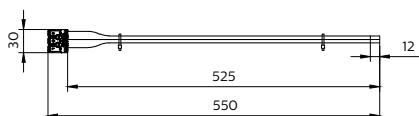

CoreLine Waterdicht WT120C

IK-classificatie	-
Accessoirekleur	-
Nettogewicht (per stuk)	0,005 kg

Keurmerken en classificaties

CE-markering	Ja
Conform EU RoHS-richtlijn	Ja

Productgegevens

Productnaam voor bestelling	WT120Z TW-3x2.5-L600 10pcs
Volledige productnaam	WT120Z TW-3x2.5-L600 10pcs

Full EOC	872016975515499
Bestelcode	8720169755154
Materiaalnr. (12NC)	911401816587
Lokale code	8720169755154
Numerator - Aantal per pak	10
EAN/UPC - product/behuizing	8720169755154
Numerator - Dozen per buitendoos	1
EAN/UPC - Case	8720169754485

Maatschets

WT120Z
TW-3x2.5-L600