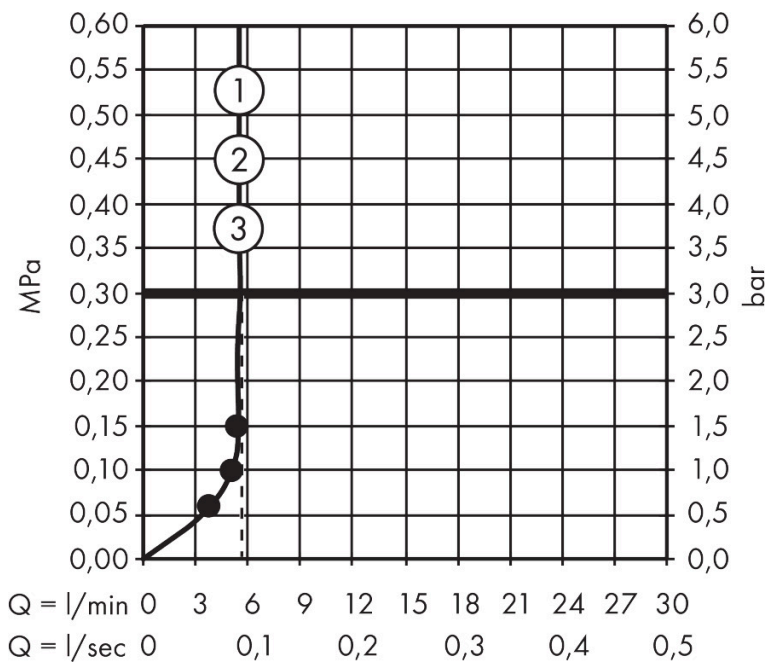

Merk	hansgrohe
Artikelnaam	Raindance Select E handdouche 120 3jet PowderRain EcoSmart+
Art.nr.	28729000
Oppervlakte	chrom
Netto prijs	112,53 EUR

Product foto

Maat tekeningen

Kenmerken

- diameter douchekop 120 mm
- PowderRain, Rain, Whirl intensieve massagestraal
- handige straalkeuze via Select-knop
- doorstroomhoeveelheid PowderRain-straal bij 3 bar: 5,2 l/min
- doorstroomhoeveelheid Rain bij 3 bar: 5,4 l/min
- doorstroomhoeveelheid massagestraal bij 3 bar: 5,2 l/min
- maximale doorstroomhoeveelheid bij 3 bar: 6 l/min
- functie van: 4,6 l/min
- met interne watervoering
- afspoelbare filterring
- EU taxonomie: max 6l/min - draagt substantieel bij aan duurzaamheid

Technologie

Straalsoorten

Merk hansgrohe
 Artikelnaam **Raindance Select E** handdouche 120 3jet PowderRain EcoSmart+
 Art.nr. 28729000
 Oppervlakte chroom
 Netto prijs 112,53 EUR

Stroomschema

- 1 Rain krachtige regenstraal
- 2 Whirl
- 3 PowderRain
- 4 Rain + Booster