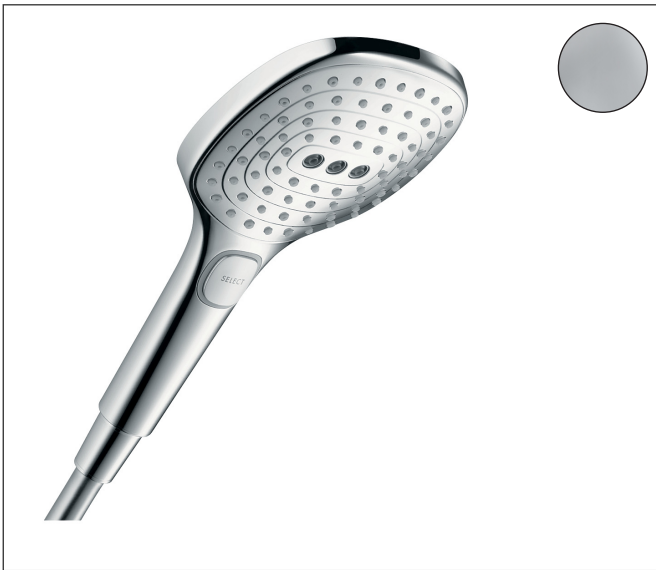

Merk	hansgrohe
Artikelnaam	Raindance Select E handdouche 120 3jet PowderRain EcoSmart+
Art.nr.	28729000
Oppervlakte	chrom
Netto prijs	112,53 EUR

Product foto

Maat tekeningen

Kenmerken

- diameter douchekop 120 mm
- PowderRain, Rain, Whirl intensieve massagestraal
- handige straalkeuze via Select-knop
- doorstroomhoeveelheid PowderRain-straal bij 3 bar: 5,2 l/min
- doorstroomhoeveelheid Rain bij 3 bar: 5,4 l/min
- doorstroomhoeveelheid massagestraal bij 3 bar: 5,2 l/min
- maximale doorstroomhoeveelheid bij 3 bar: 6 l/min
- functie van: 4,6 l/min
- met interne watervoering
- afspoelbare filterring
- EU taxonomie: max 6l/min - draagt substantieel bij aan duurzaamheid

Technologie

Straalsoorten

Merk hansgrohe
 Artikelnaam **Raindance Select E** handdouche 120 3jet PowderRain EcoSmart+
 Art.nr. 28729000
 Oppervlakte chroom
 Netto prijs 112,53 EUR

Stroomschema

- 1 Rain krachtige regenstraal
- 2 Whirl
- 3 PowderRain
- 4 Rain + Booster